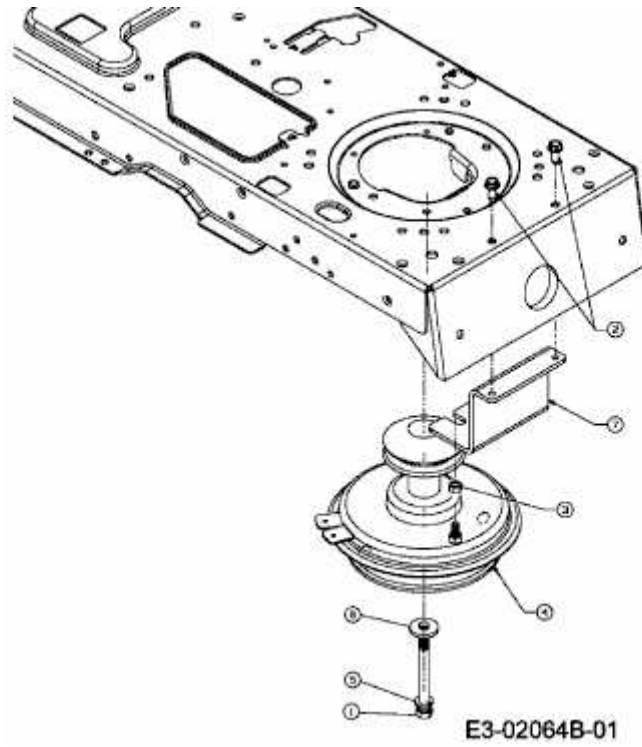

247-105 TWINH > 13BU497N615 (2009) > MOTORKEILRIEMENSCHLEIFE

E3-02064B-01