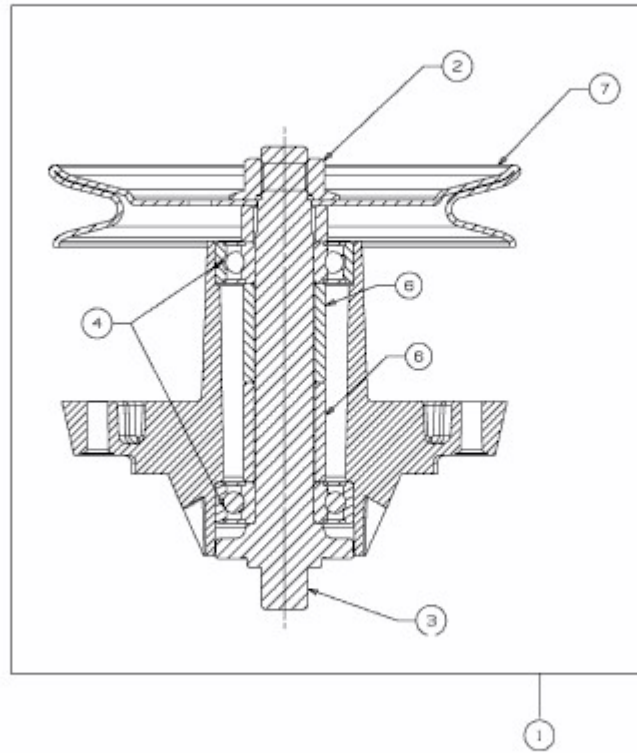

STORM 108/20 H > 13BT79KG637 (2011) > MESSERSPINDEL 618-04456A

E3-07447A-01