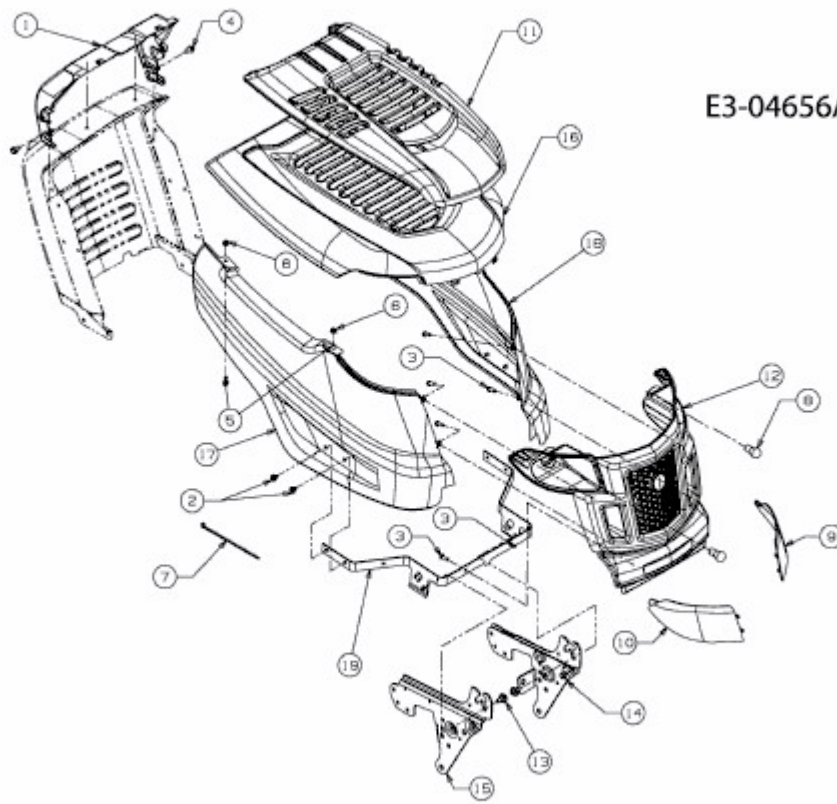

STORM 108/20 H > 13BT79KG637 (2011) > MOTORHAUBE K-STYLE

E3-04656A-01