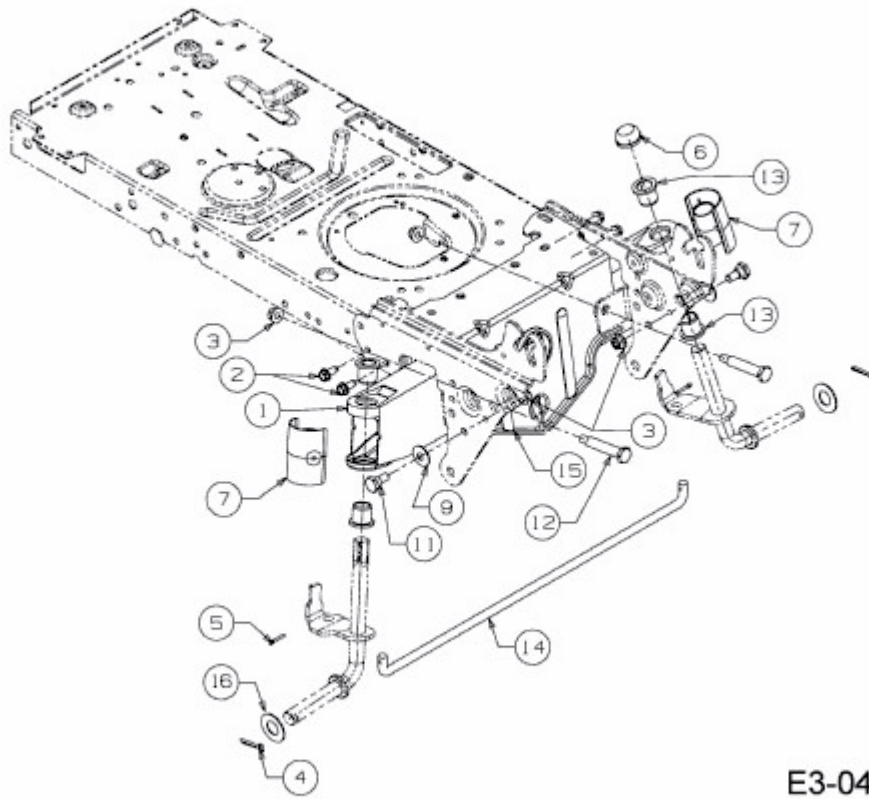

STORM 108/20 H > 13BT79KG637 (2011) > VORDERACHSE

E3-04363A-01