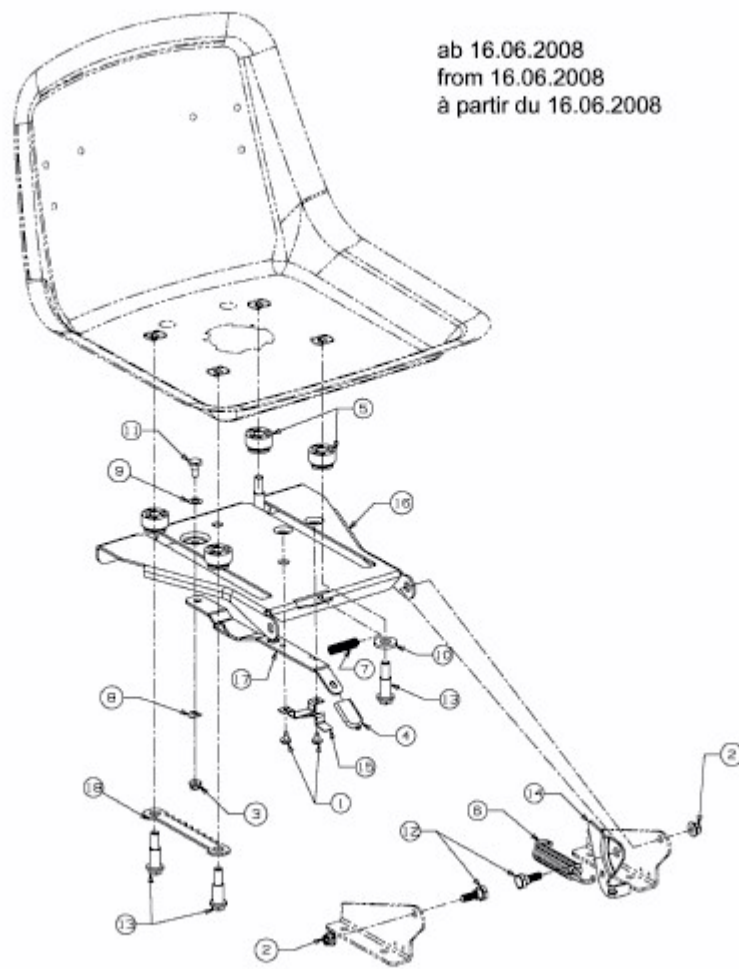

STORM 108/20 H > 13BT79KG637 (2011) > SITZTRÄGER AB 16.06.2008

ab 16.06.2008
from 16.06.2008
à partir du 16.06.2008

E3-04367A-01