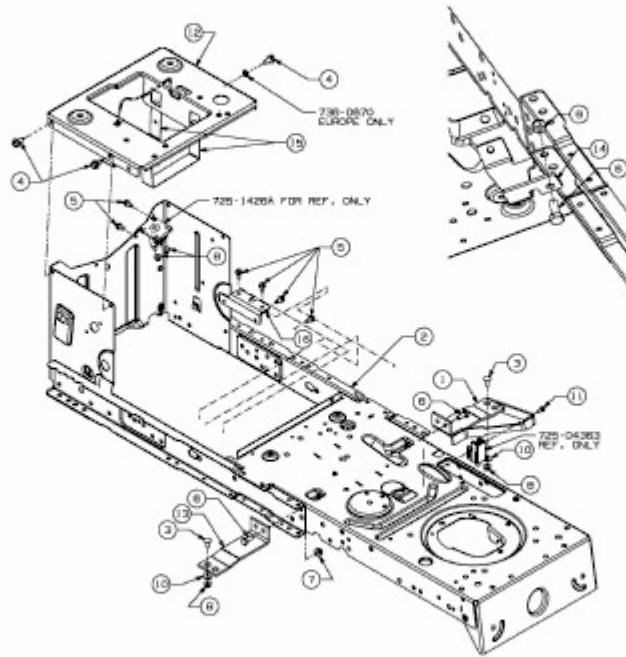

STORM 108/20 H > 13BT79KG637 (2011) > RAHMEN

E3-06546A-01