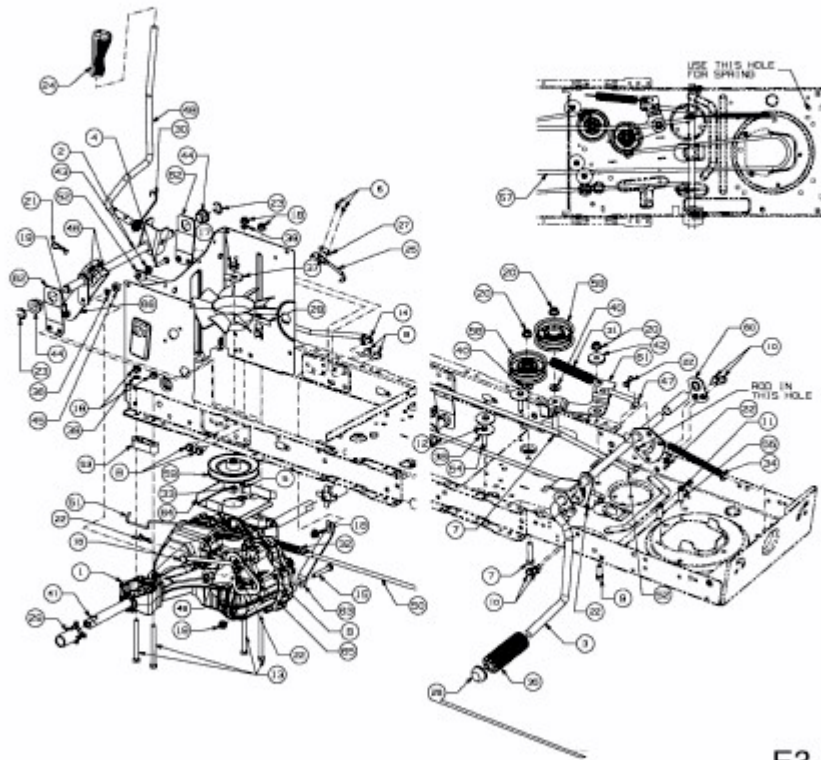

STORM 108/20 H > 13BT79KG637 (2011) > FAHRANTRIEB, PEDALE

E3-06544A-01