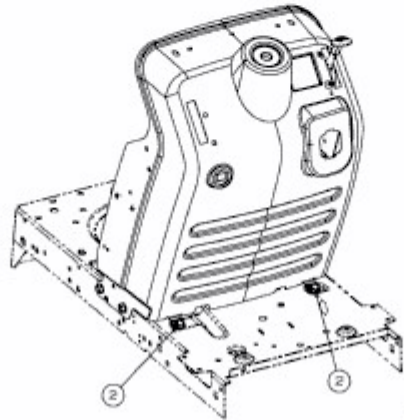

STORM 108/20 H > 13BT79KG637 (2011) > ARMATURENBRETT

E3-02734D-01