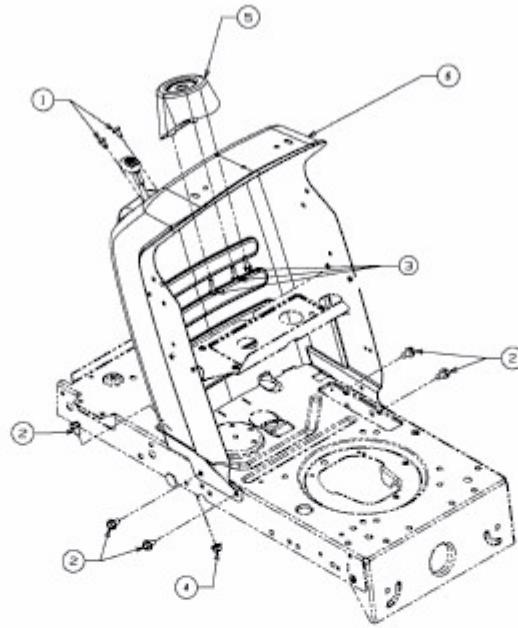

STORM 108/20 H > 13BT79KG637 (2011) > ARMATURENBRETT

E3-02734D-01