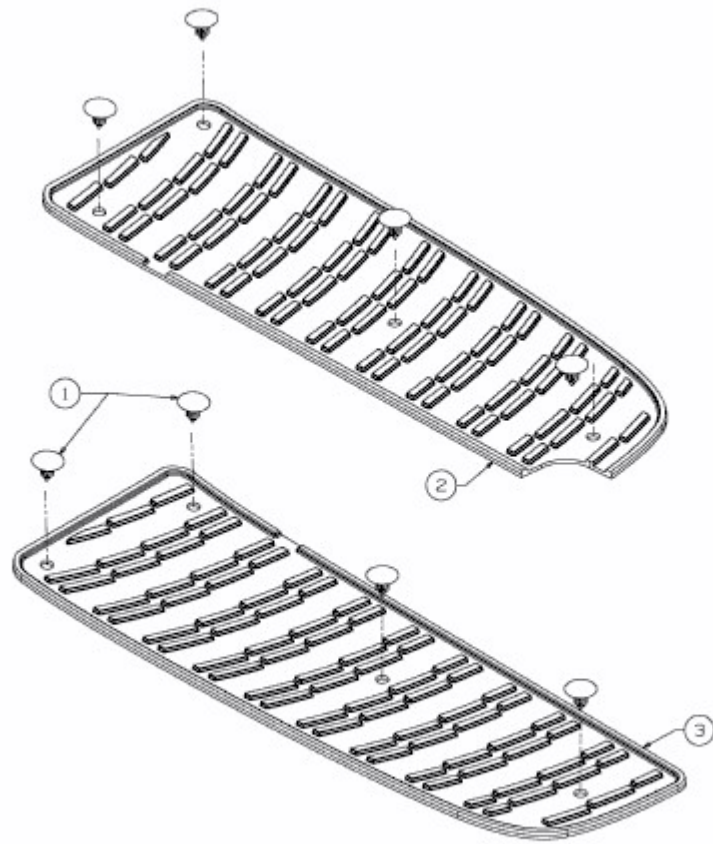

STORM 108/20 H > 13BT79KG637 (2011) > TRITTBRETTBELAG

E3-02722B-01