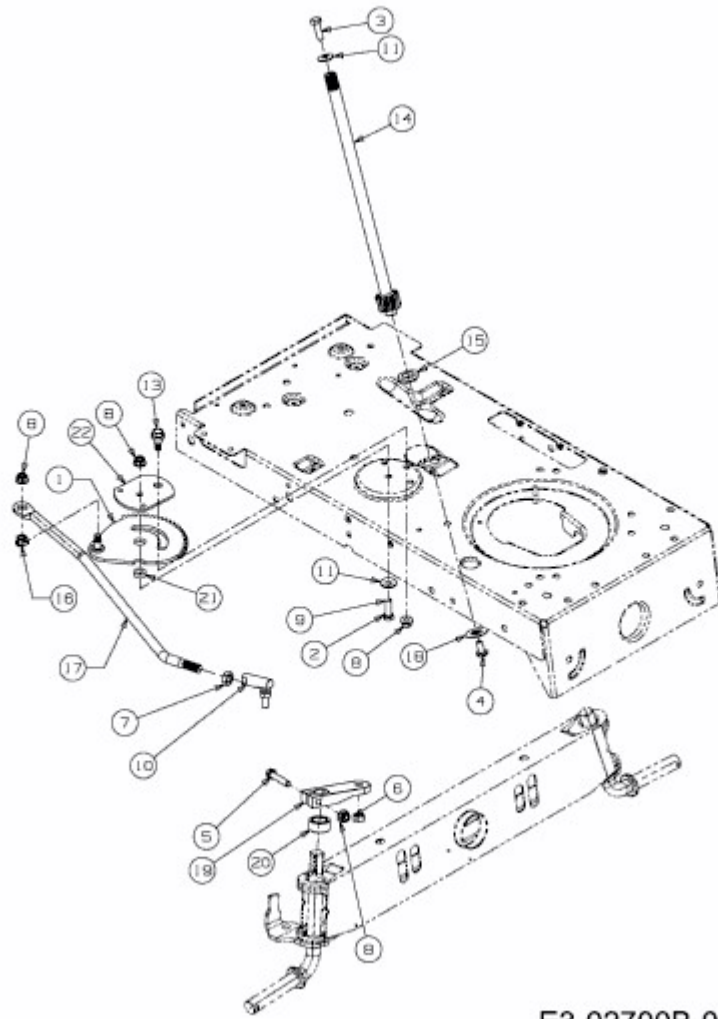

STORM 108/20 H > 13BT79KG637 (2011) > LENKUNG

E3-02700B-01