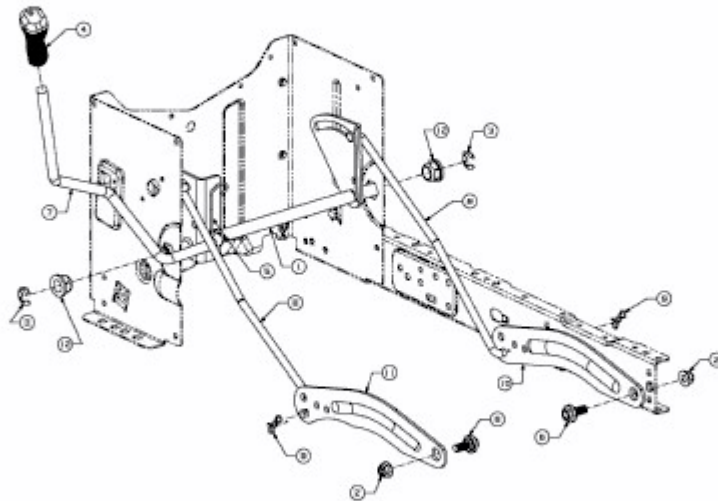

STORM 108/20 H > 13BT79KG637 (2011) > MÄHWERKSAUSHEBUNG

E3-02741C-01