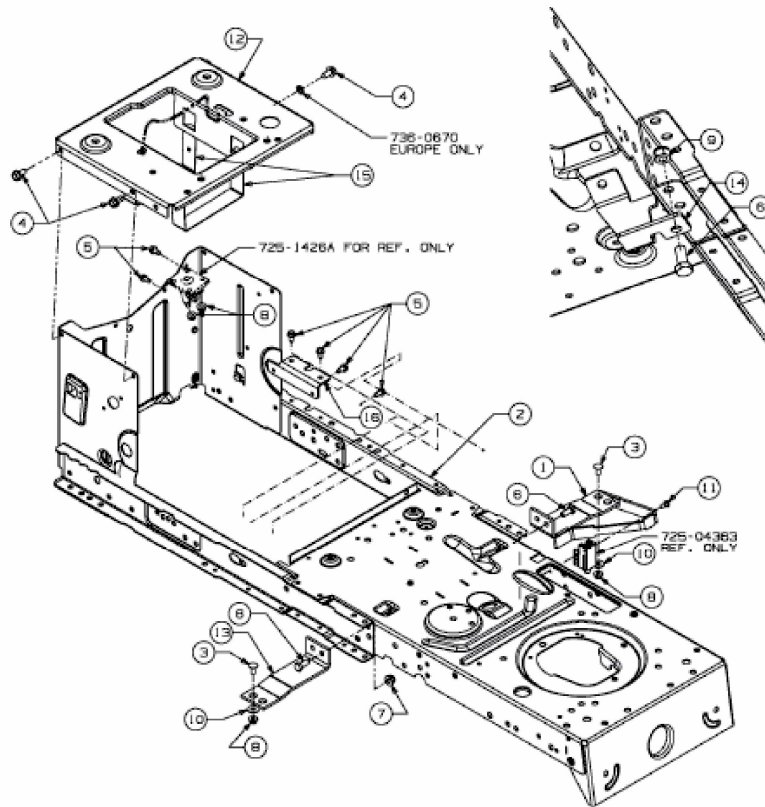

TORNADO 108/20 H > 13BT79KG636 (2011) > RAHMEN

E3-06546A-01