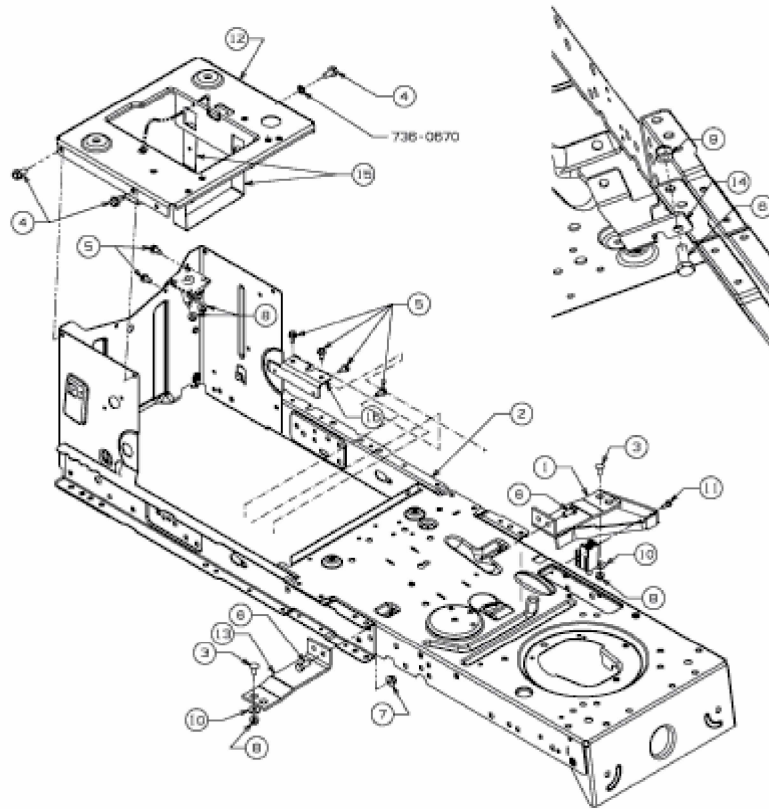

RANGER 2 H (20/107 H) > 13BT798G661 (2012) > RAHMEN

E3-07508A-01