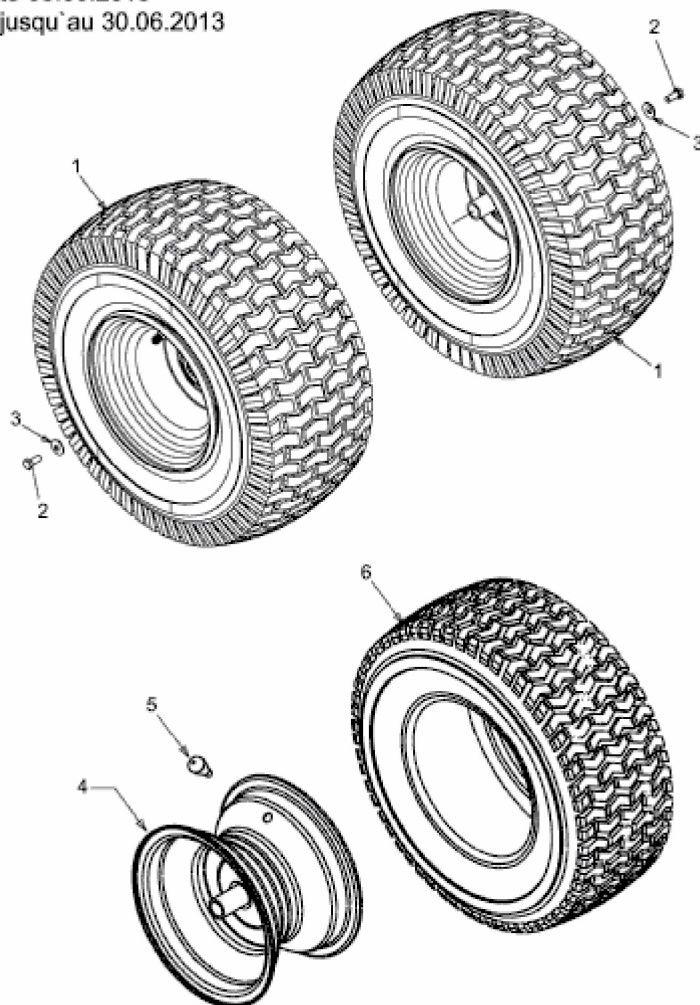

RANGER 2 H (20/107 H) > 13BT798G661 (2011) > RÄDER HINTEN 20X8 BIS 30.06.2013

bis 30.06.2013
to 30.06.2013
jusqu'au 30.06.2013

E3-03793A-01