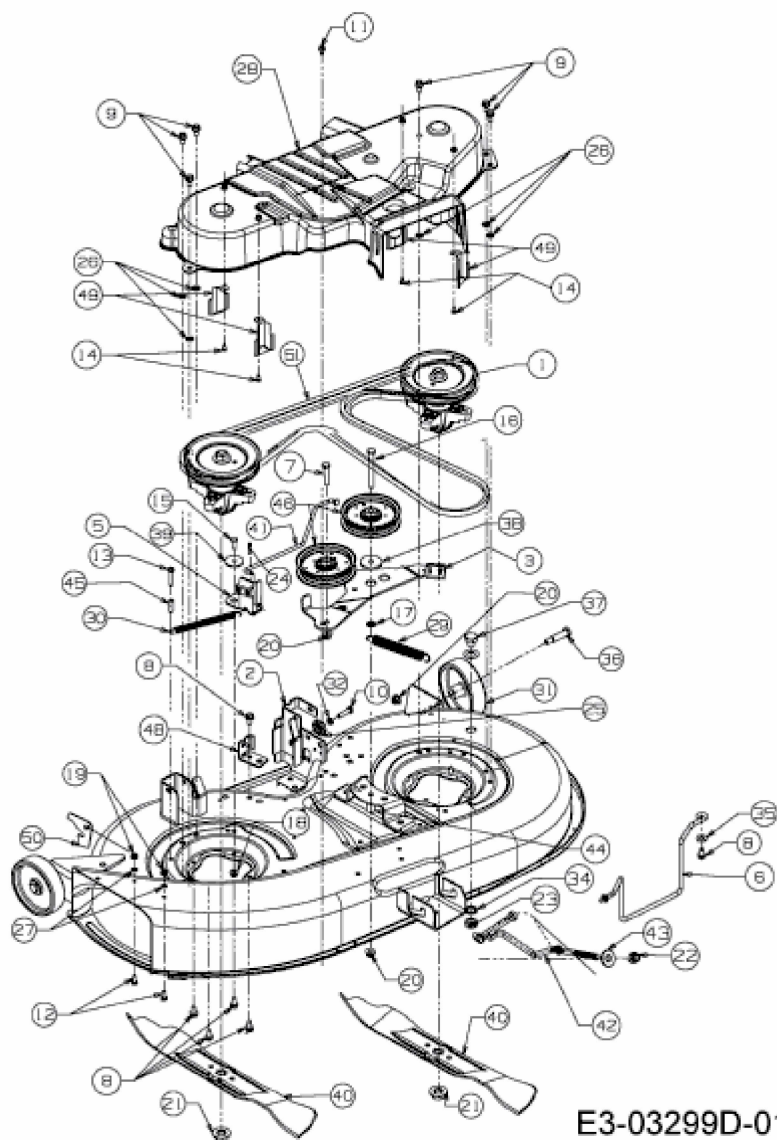

RANGER 2 H (20/107 H) > 13BT798G661 (2011) > MÄHWERK G (42"/107CM)

E3-03299D-01