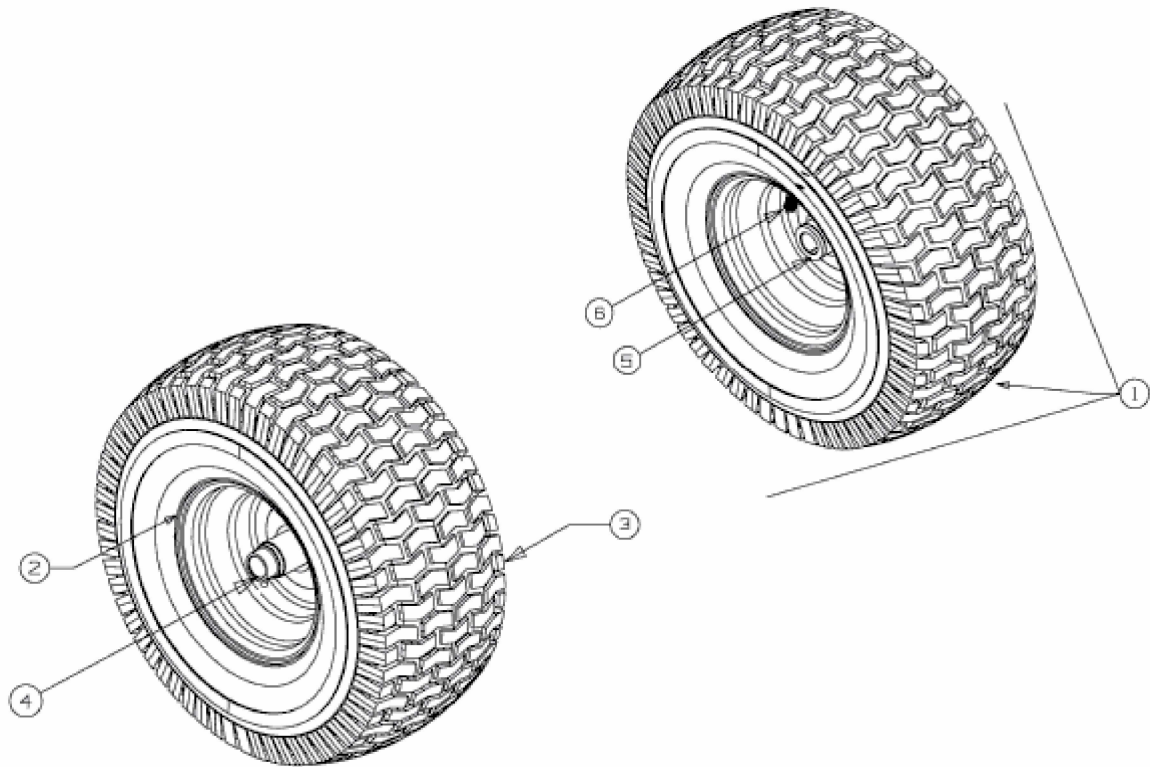

RANGER 2 H (20/107 H) > 13BT798G661 (2011) > RÄDER VORNE 15X6

E3-02085B-01