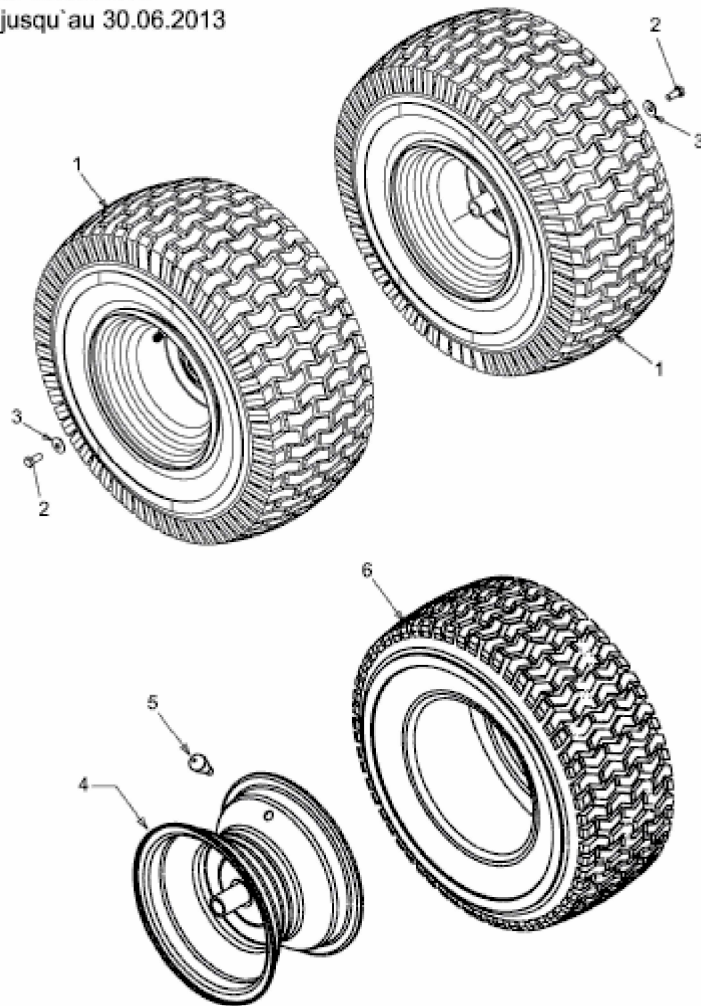

RANGER 2 (20/107 T) > 13BT778G661 (2011) > RÄDER HINTEN 20X8 BIS 30.06.2013

bis 30.06.2013
to 30.06.2013
jusqu'au 30.06.2013

E3-03793A-01