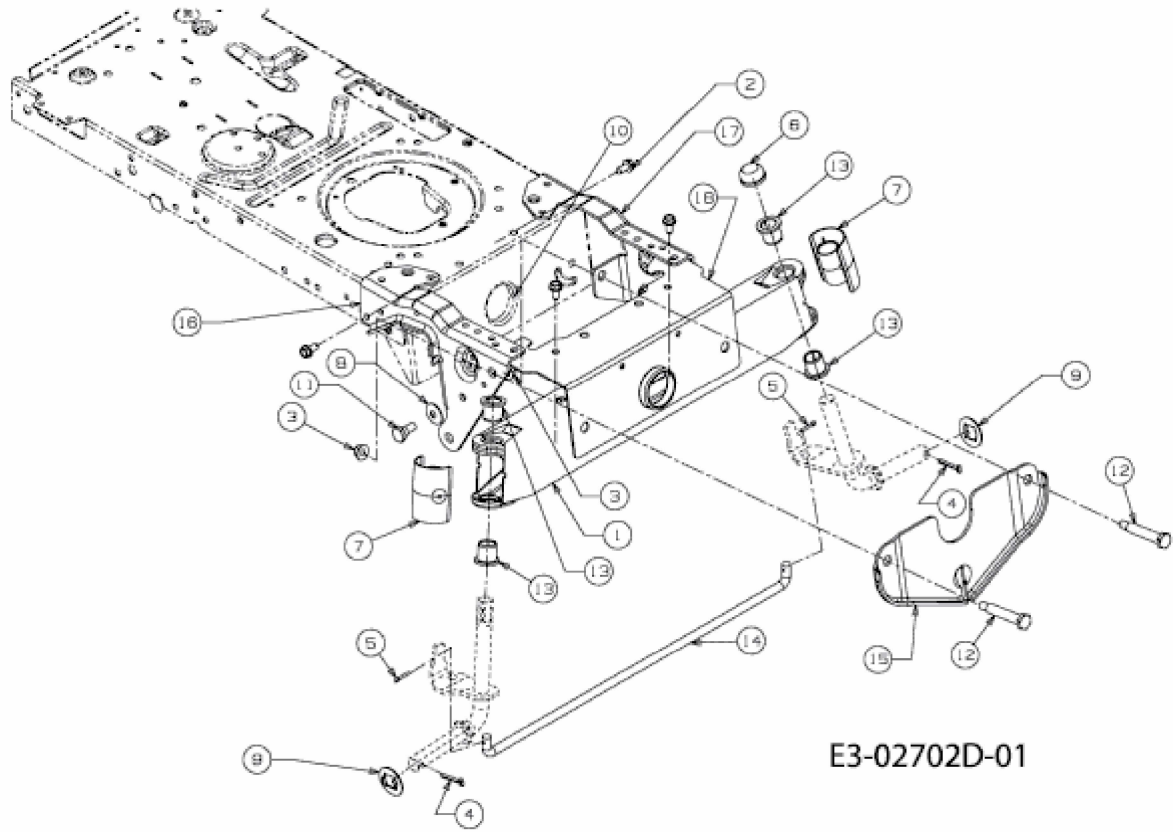

RANGER 2 (20/107 T) > 13BT778G661 (2011) > VORDERACHSE

E3-02702D-01