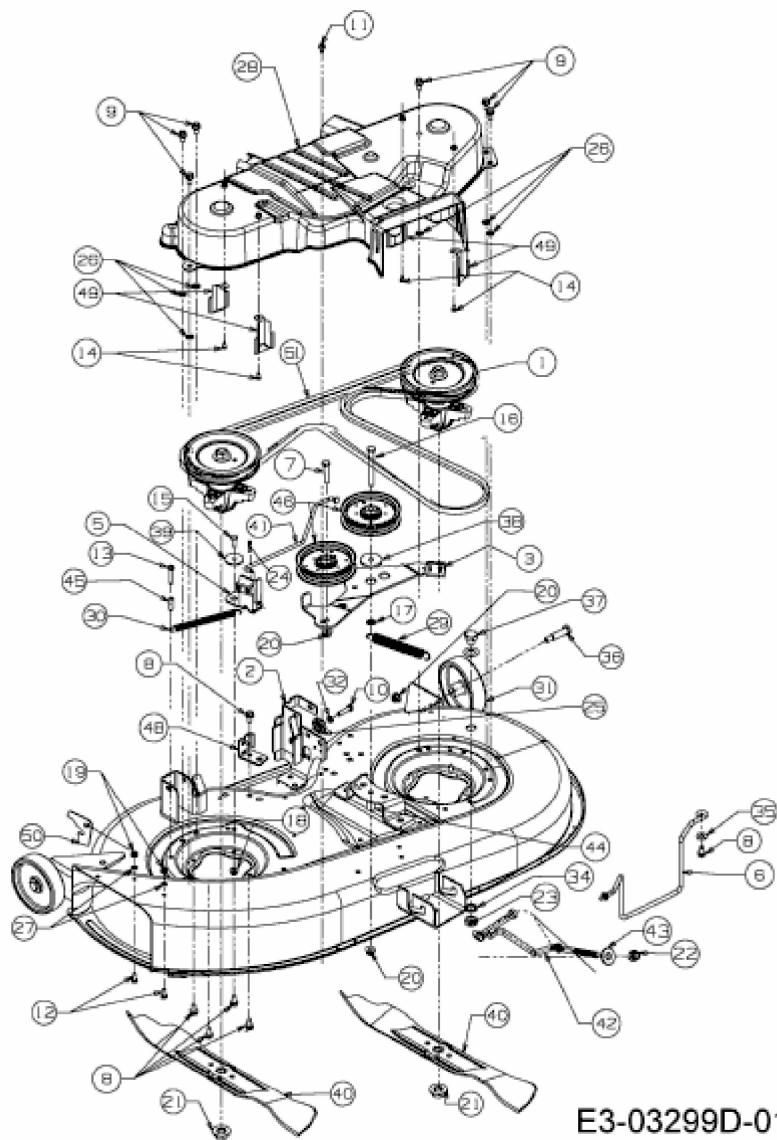

RANGER 2 (20/107 T) > 13BT778G661 (2011) > MÄHWERK G (42"/107CM)

E3-03299D-01