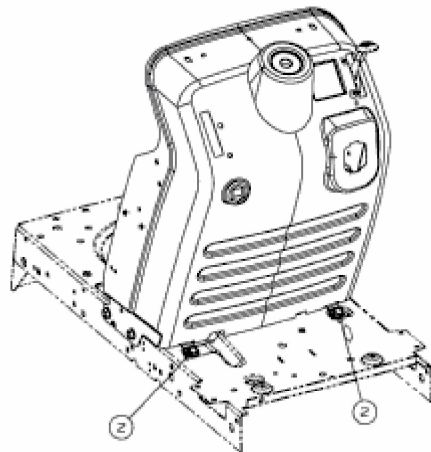

RANGER 2 (20/107 T) > 13BT778G661 (2011) > ARMATURENBRETT

E3-02734D-01