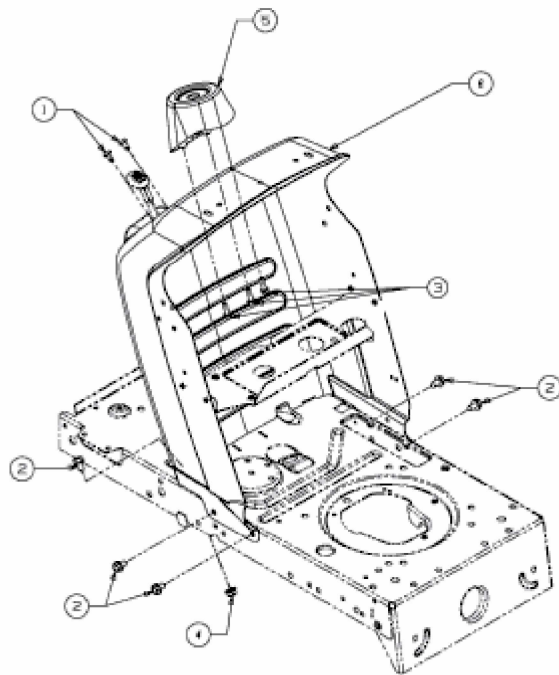

RANGER 2 (20/107 T) > 13BT778G661 (2011) > ARMATURENBRETT

E3-02734D-01