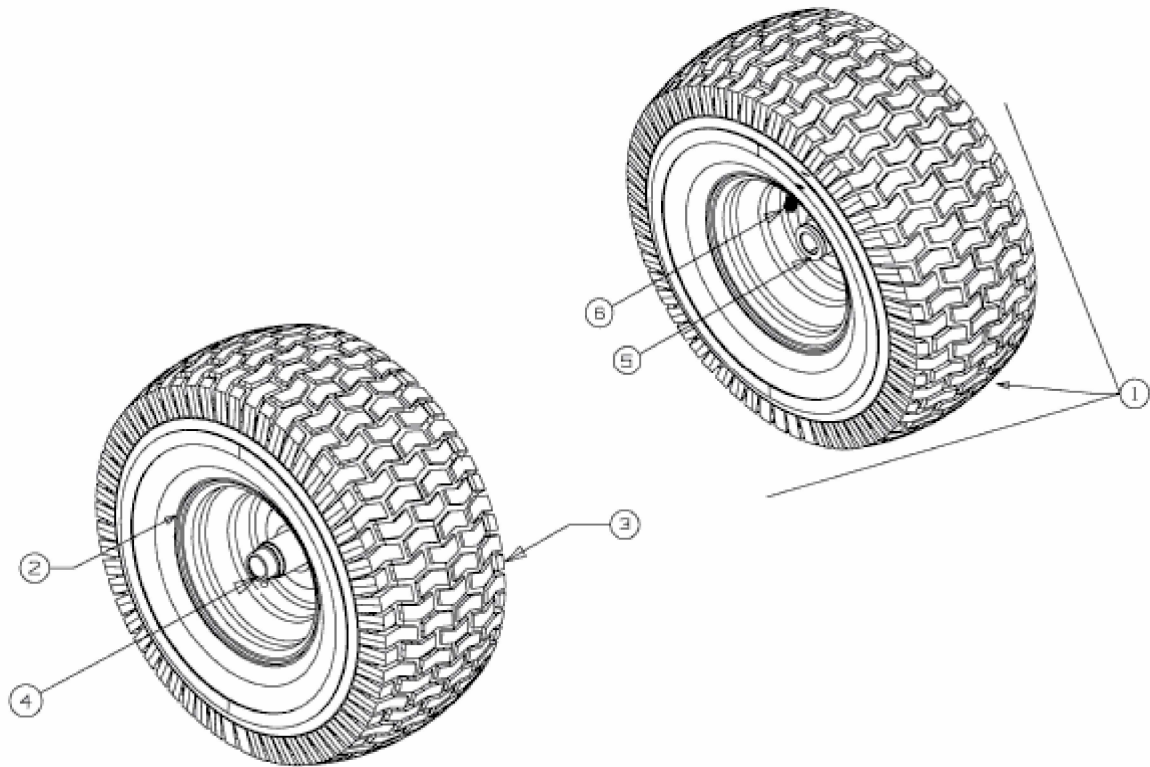

RANGER 2 (20/107 T) > 13BT778G661 (2011) > RÄDER VORNE 15X6

E3-02085B-01