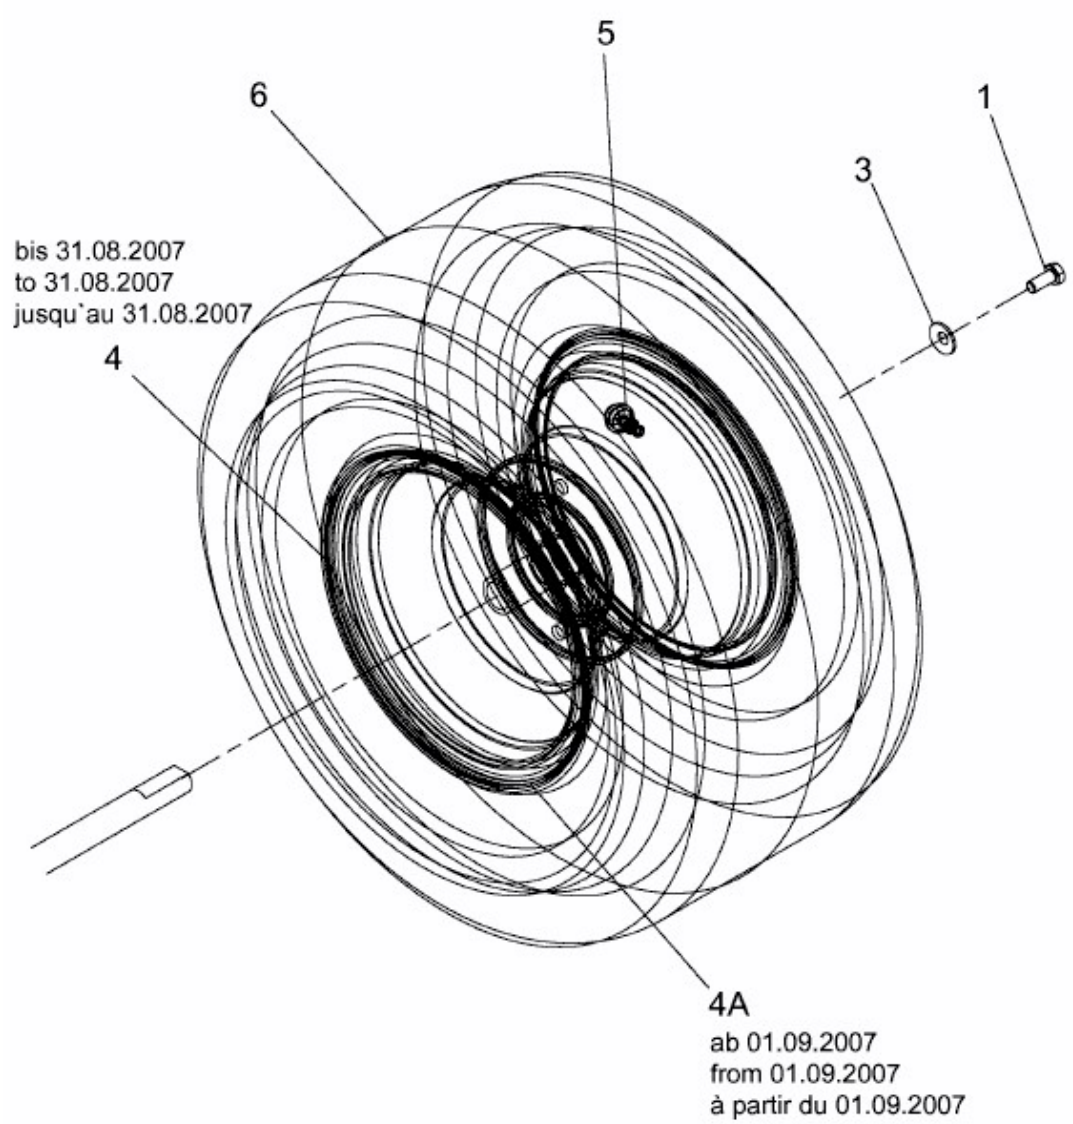

180-107 > 13BT777G615 (2012) > RÄDER HINTEN 18X9.5 BIS 30.06.2013

bis 30.06.2013
to 30.06.2013
jusqu'au 30.06.2013

Profil / Tread pattern

E3-02378A-01