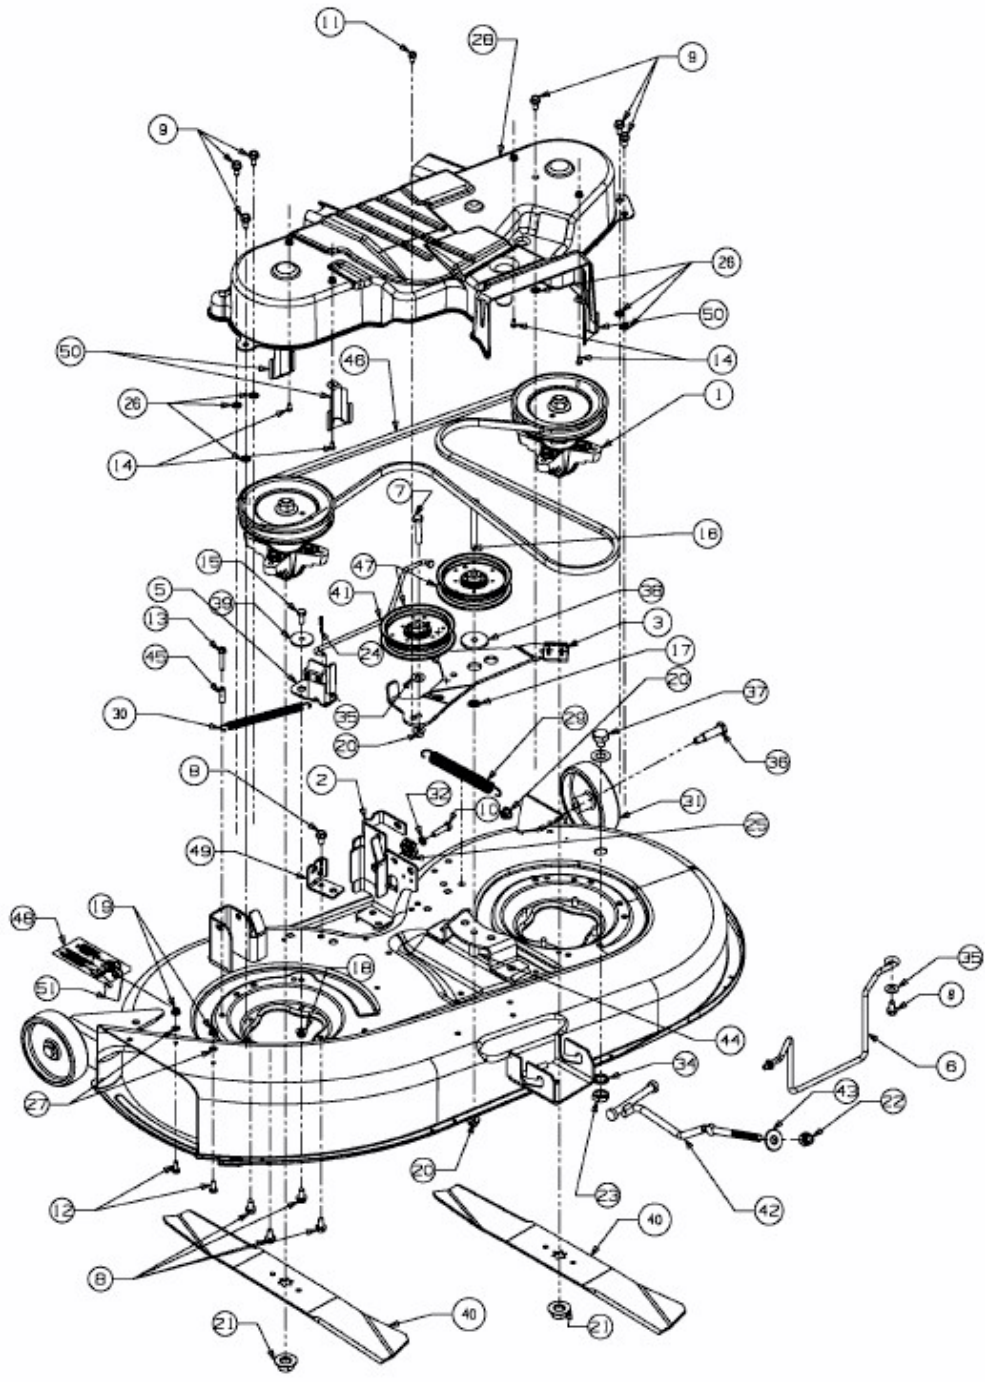

180-107 > 13BT777G615 (2012) > MÄHWERK G (42"/107CM)

E3-02764E-01