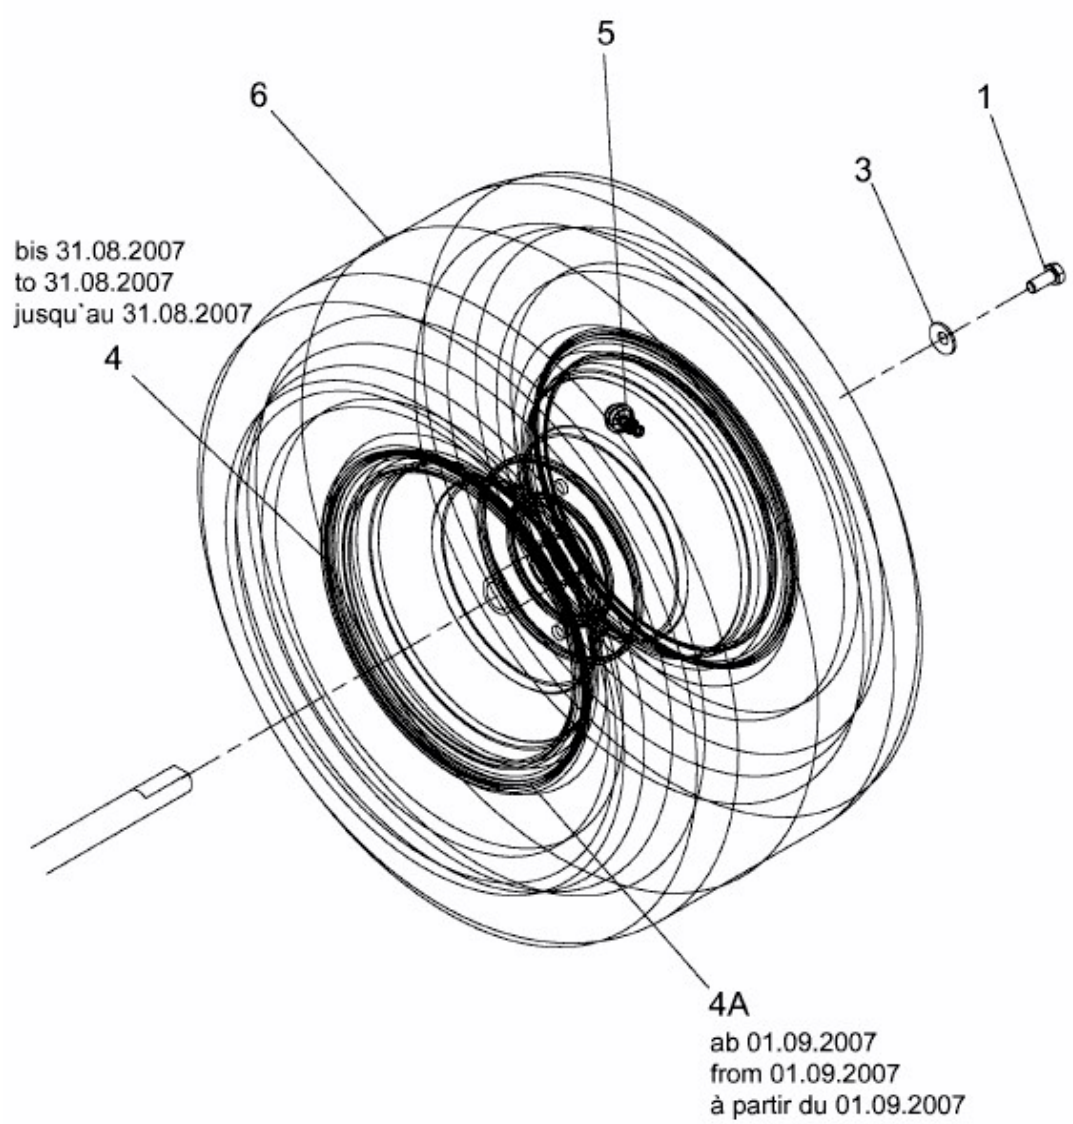

180-107 > 13BT777G615 (2011) > RÄDER HINTEN 18X9.5 BIS 30.06.2013

bis 30.06.2013
to 30.06.2013
jusqu'au 30.06.2013

Profil / Tread pattern

E3-02378A-01