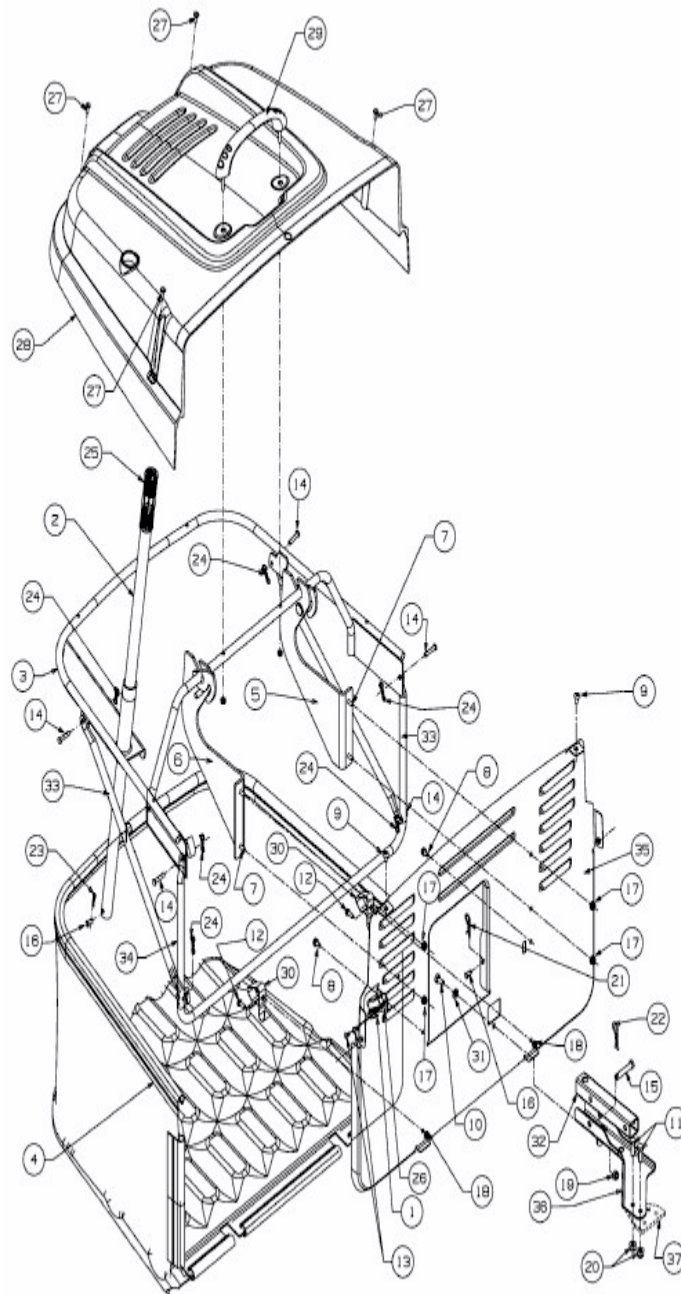

Gold 200-105 T > 13BT76KN615 (2018) > Grasfangeinrichtung

E3-03879D-S1