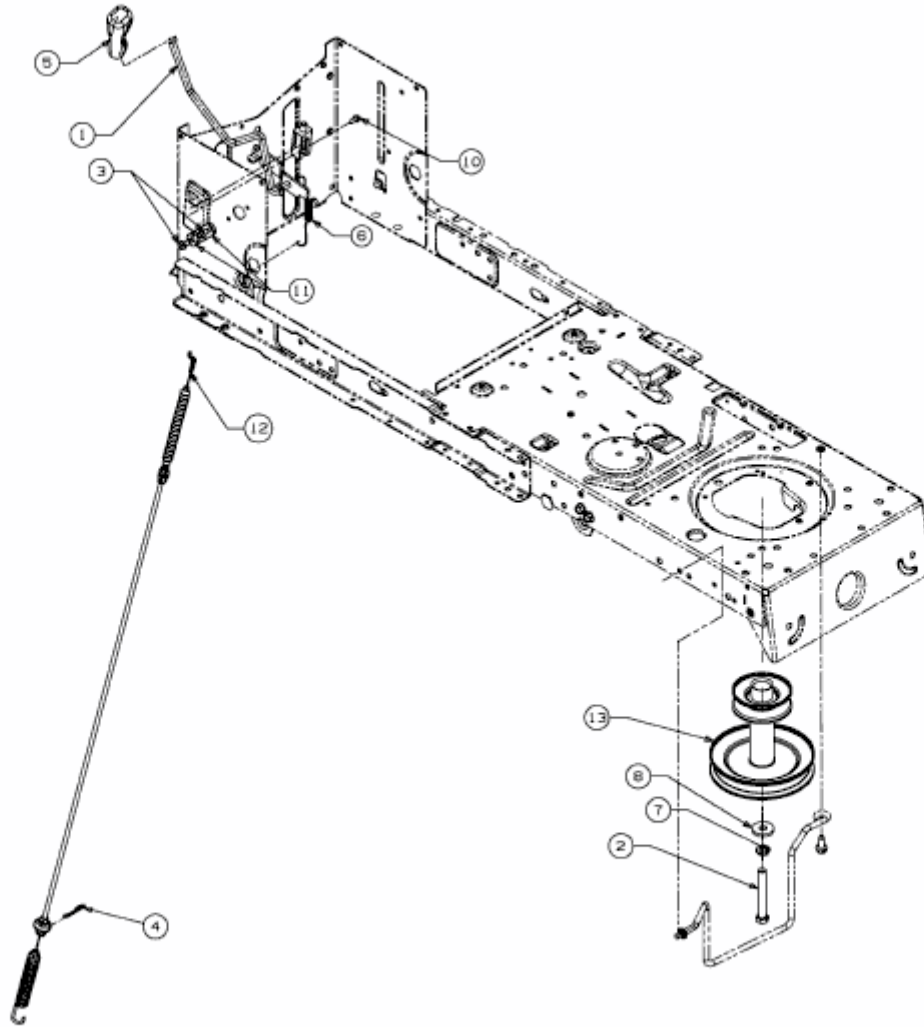

SILVERTRAC 107 T/200 > 13BT76KG677 (2014) > MÄHWERKSEINSCHALTUNG,
MOTORKEILRIEMENSCHNUR

E3-05555C-01