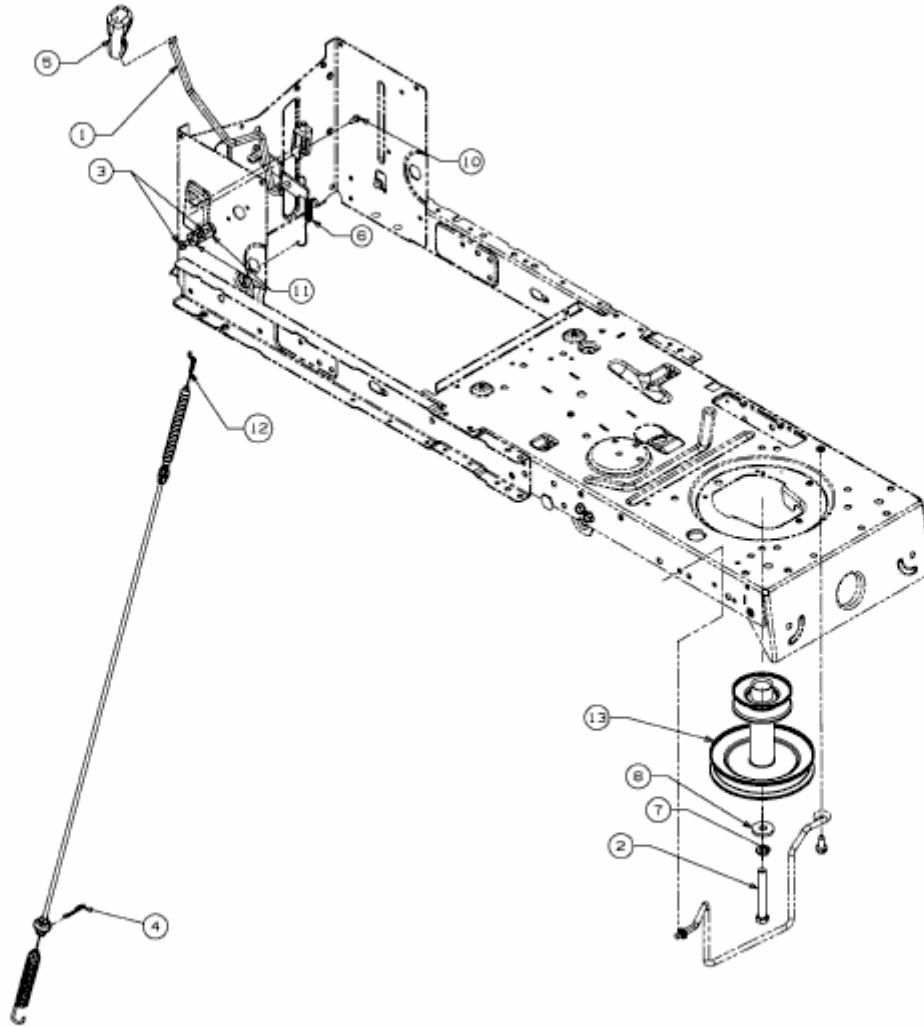

RASENTRAC 107 T/200 > 13BT76KG677 (2013) > MÄHWERKSEINSCHALTUNG,
MOTORKEILRIEMENSCHIBE

E3-05555C-01