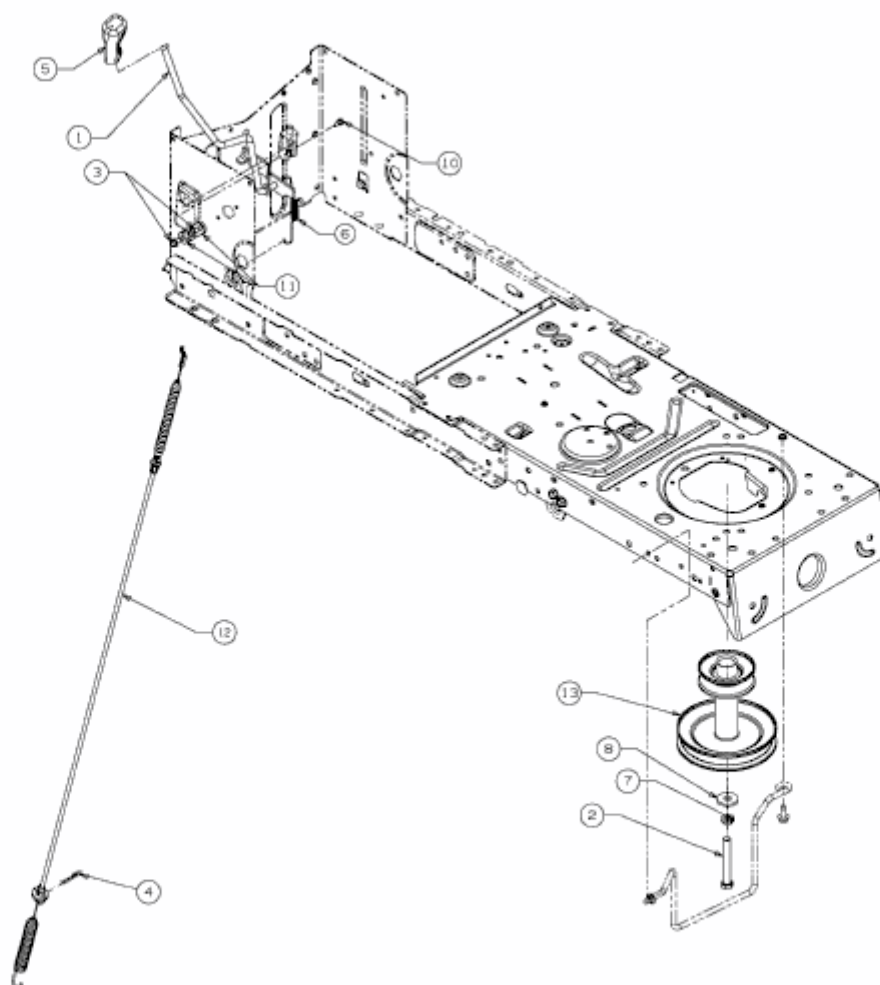

RASENTRAC 107 T/200 > 13BT763G677 (2012) > MÄHWERKSEINSCHALTUNG,
MOTORKEILRIEMENSCHLEIBE

E3-05555B-01