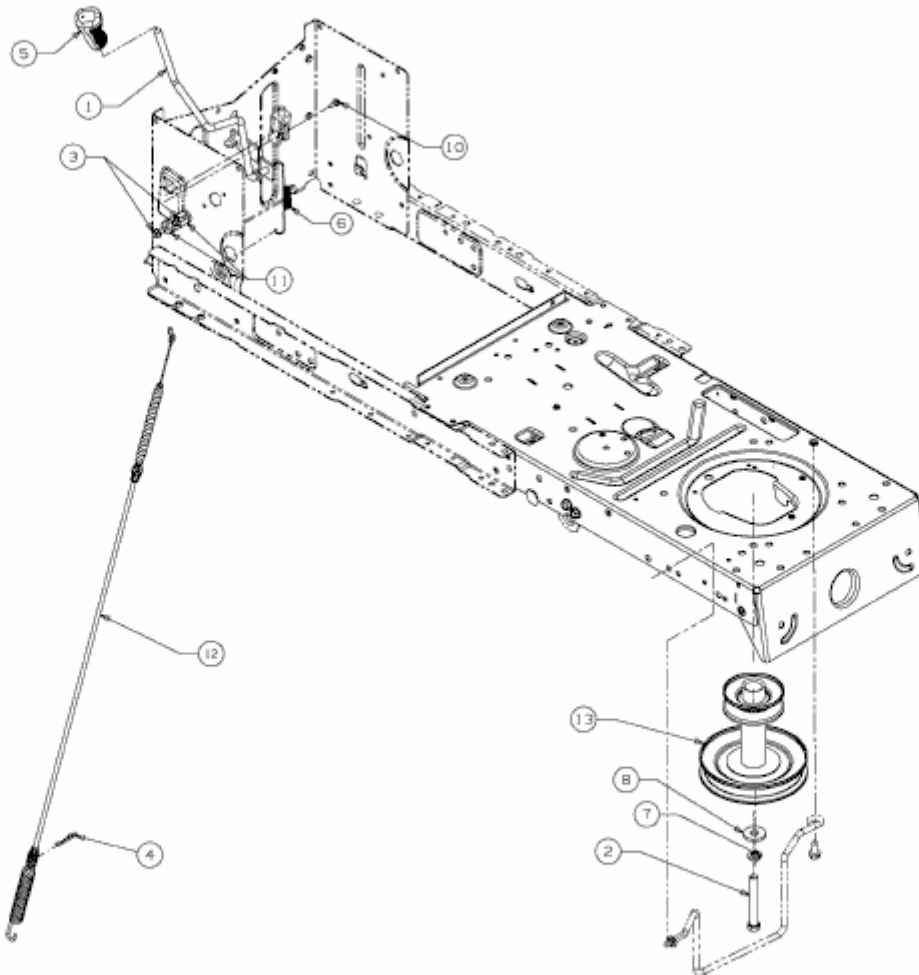

RASENTRAC 107 T/200 > 13BT763G677 (2011) > MÄHWERKSEINSCHALTUNG,
MOTORKEILRIEMENSCHIBE

E3-05555A-01