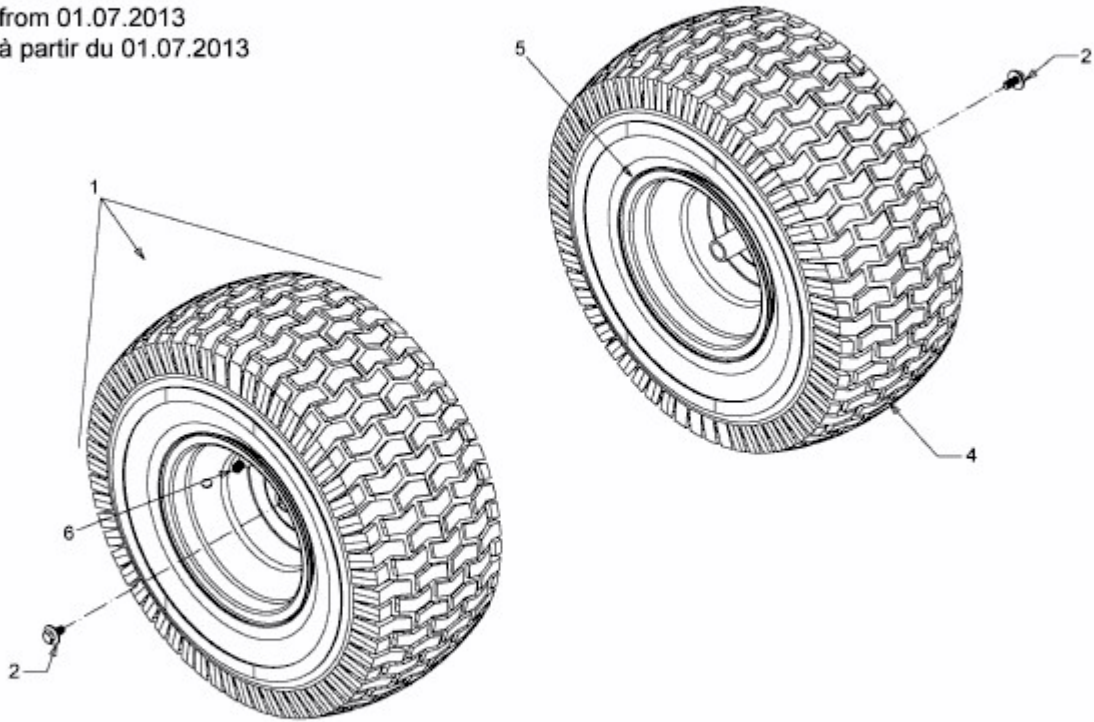

GG 202 > 13BT763G607 (2013) > RÄDER HINTEN 20X8 AB 01.07.2013

ab 01.07.2013
from 01.07.2013
à partir du 01.07.2013

E3-03793B-01