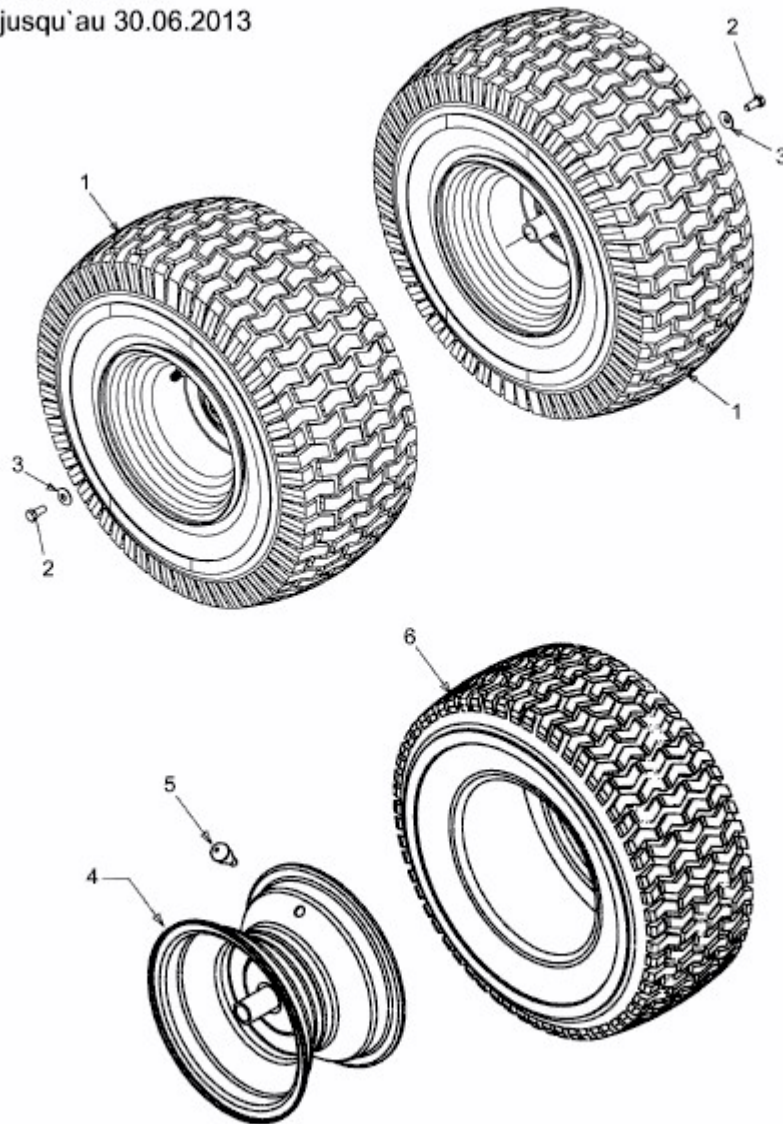

GG 202 > 13BT763G607 (2013) > RÄDER HINTEN 20X8 BIS 30.06.2013

bis 30.06.2013
to 30.06.2013
jusqu'au 30.06.2013

E3-03793A-01