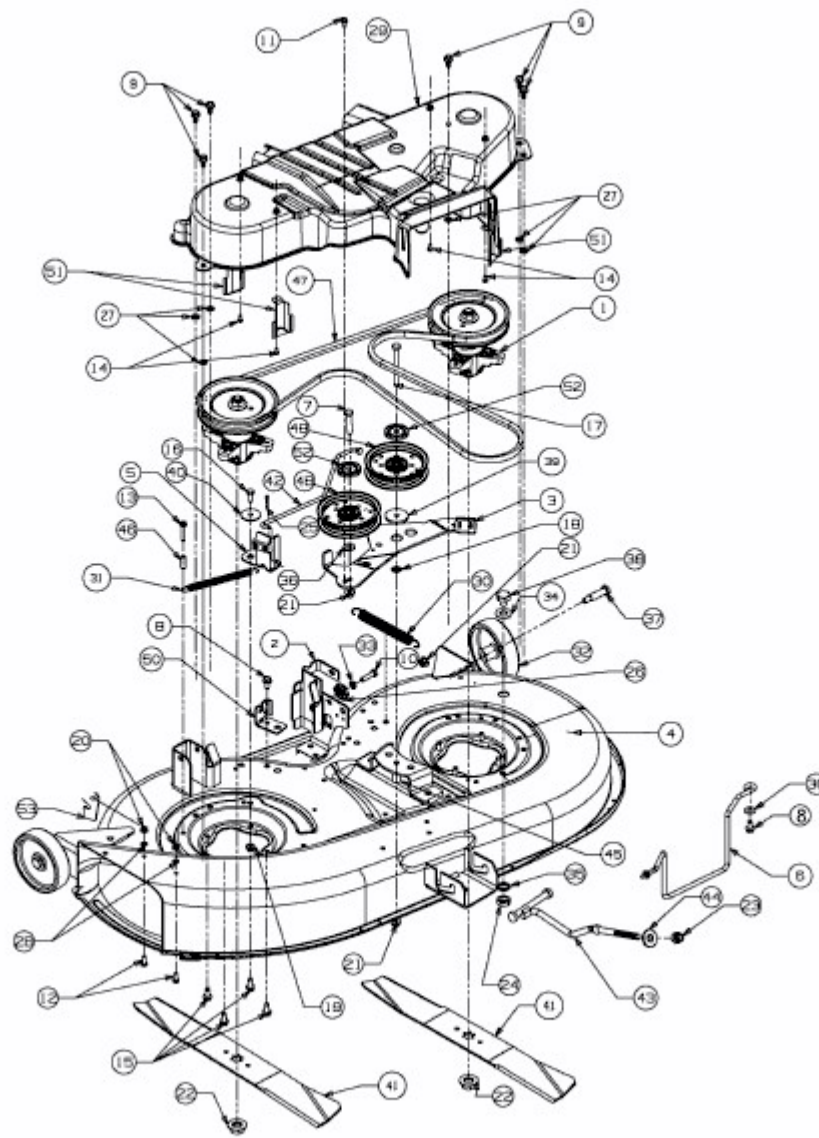

GG 202 > 13BT763G607 (2013) > MÄHWERK G (42"/107CM)

E3-02764F-01