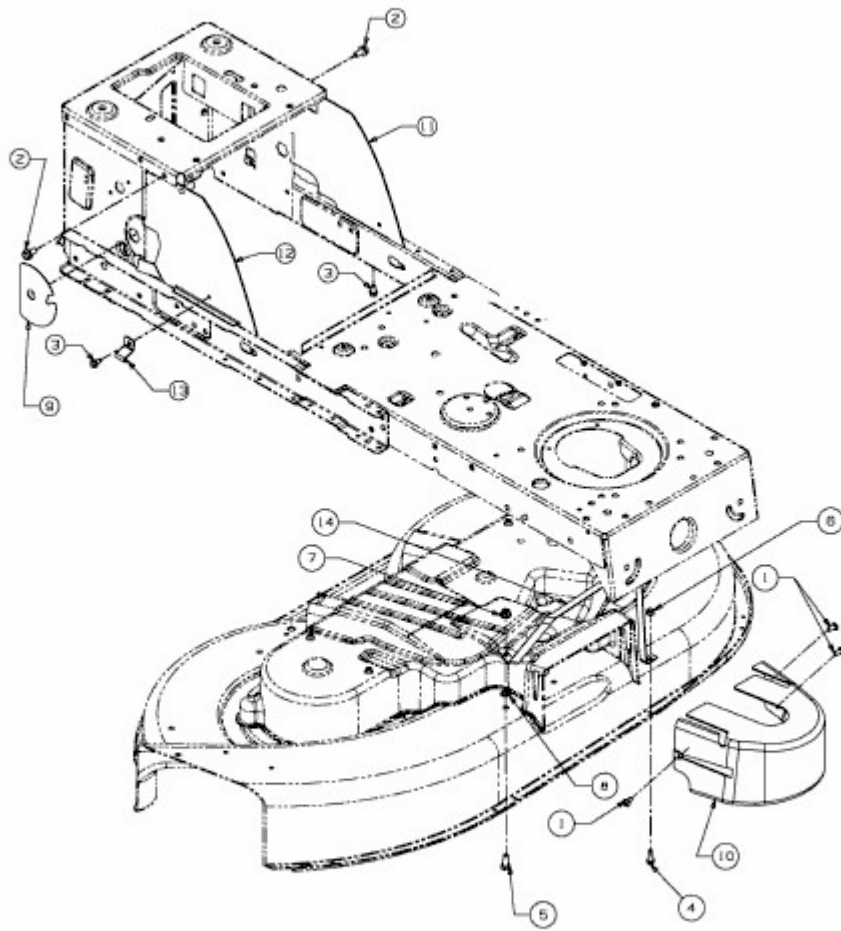

GG 202 > 13BT763G607 (2013) > ABDECKUNGEN MÄHWERK G (42"/107CM)

E3-03852D-01