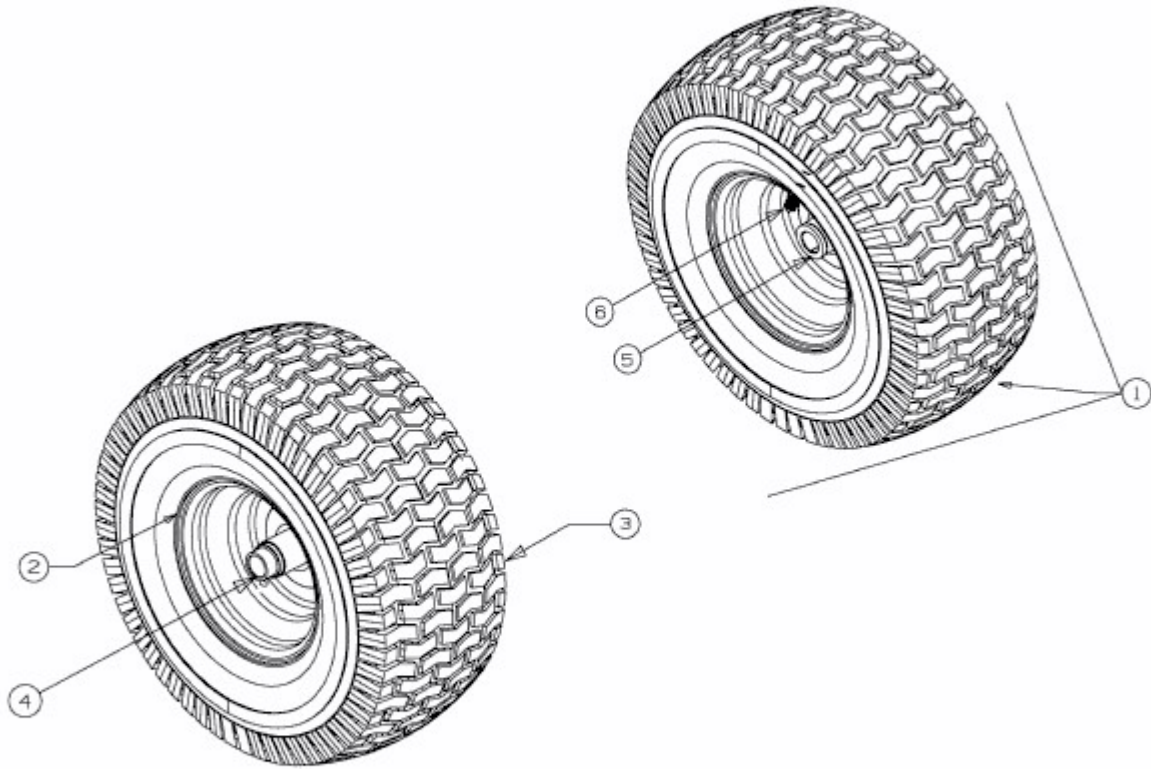

GG 202 > 13BT763G607 (2013) > RÄDER VORNE 15X6

E3-02085B-01