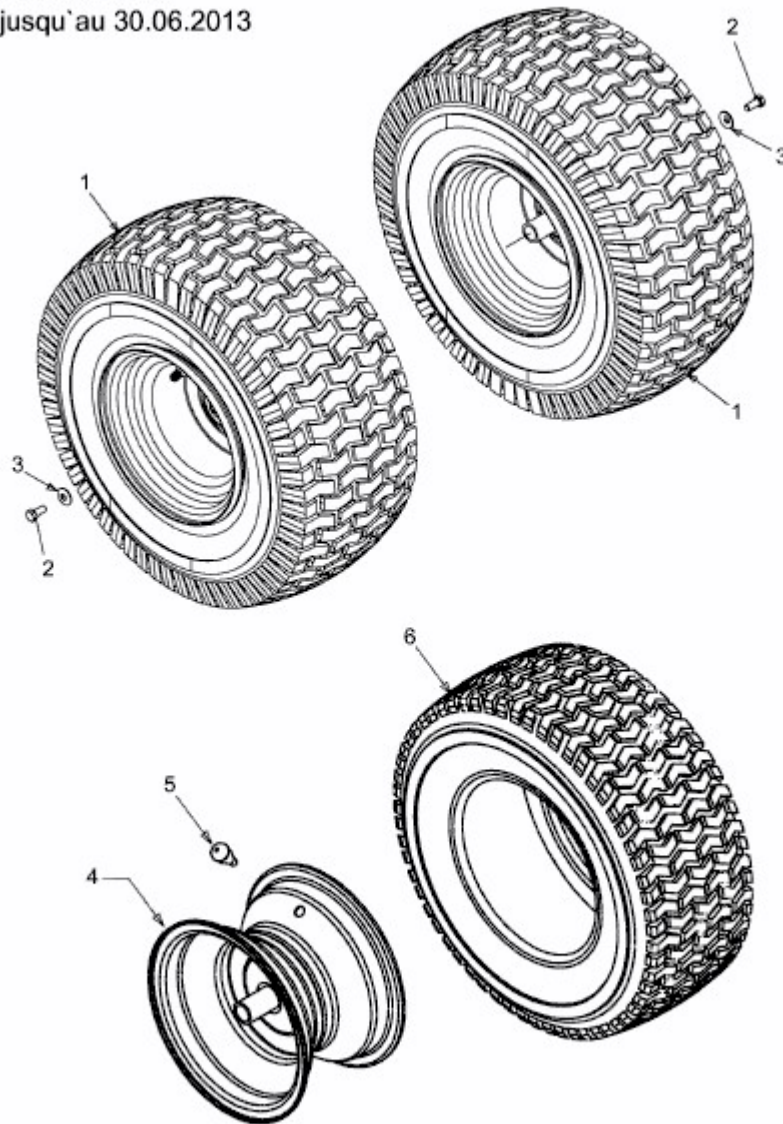

GG 202 > 13BT763G607 (2012) > RÄDER HINTEN 20X8 BIS 30.06.2013

bis 30.06.2013
to 30.06.2013
jusqu'au 30.06.2013

E3-03793A-01