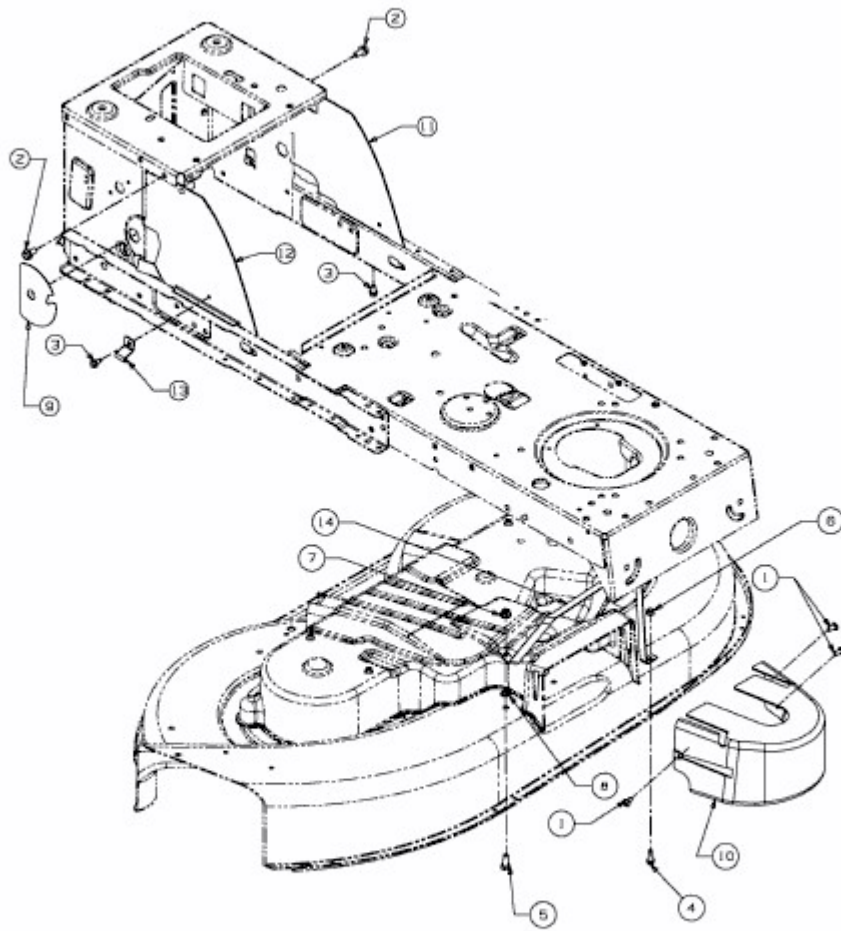

GG 202 > 13BT763G607 (2012) > ABDECKUNGEN MÄHWERK G (42"/107CM)

E3-03852D-01