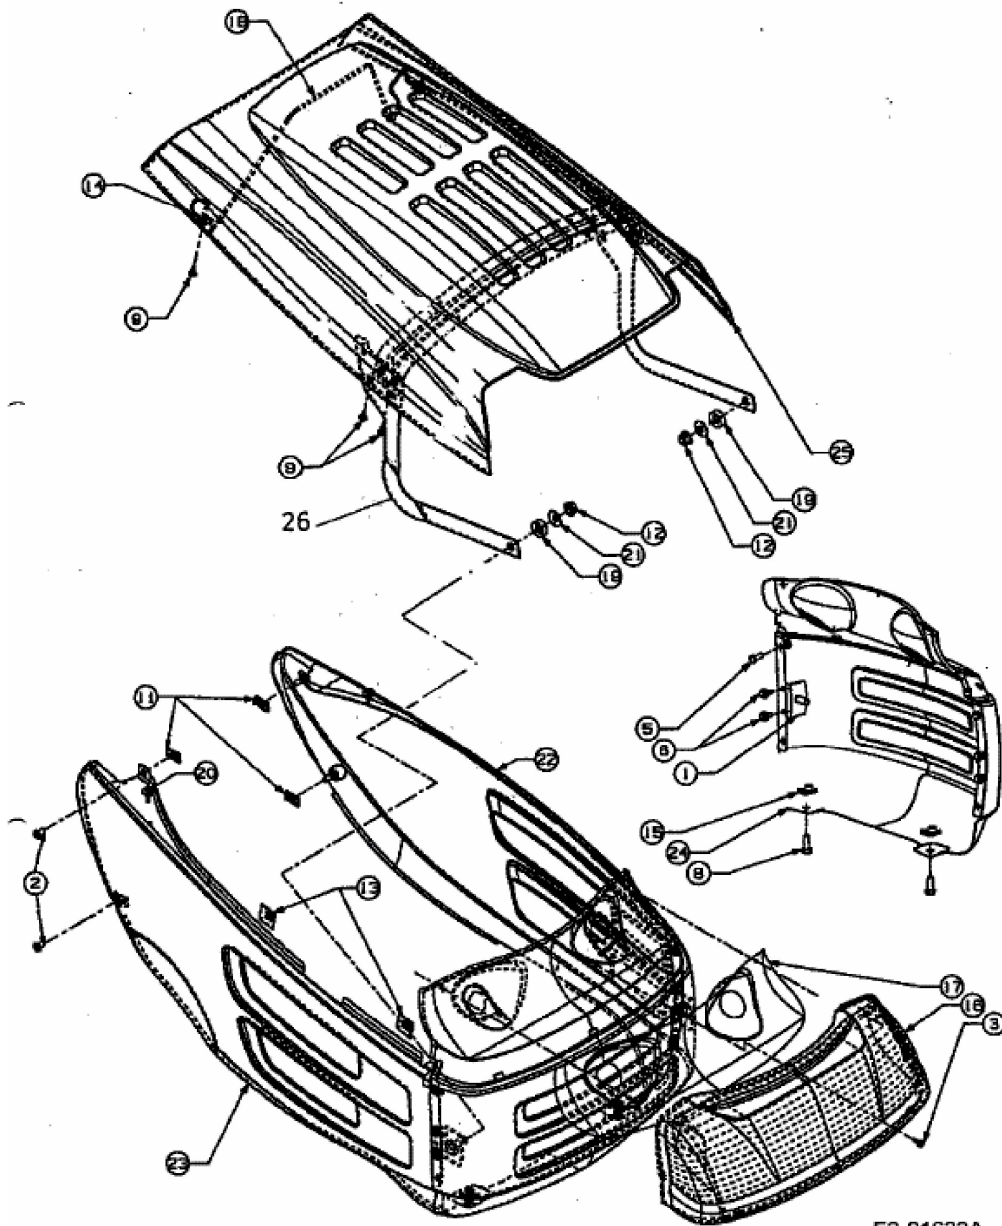

500er Serie Hood, Grill 8-Style w/Latch

E3-01633A