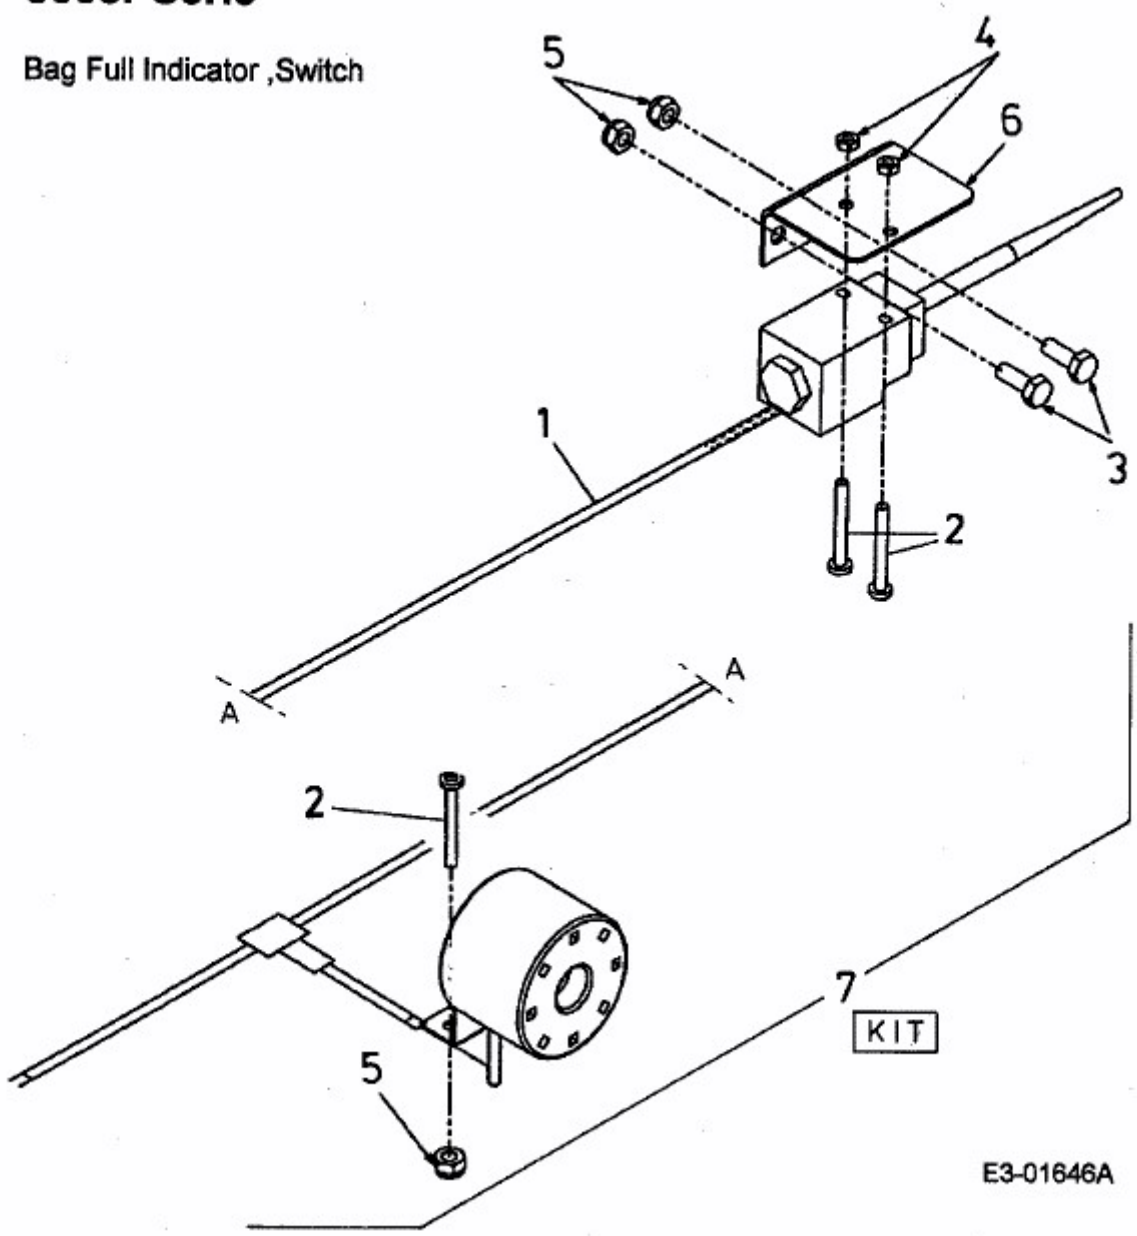

500er Serie

Bag Full Indicator ,Switch

E3-01646A