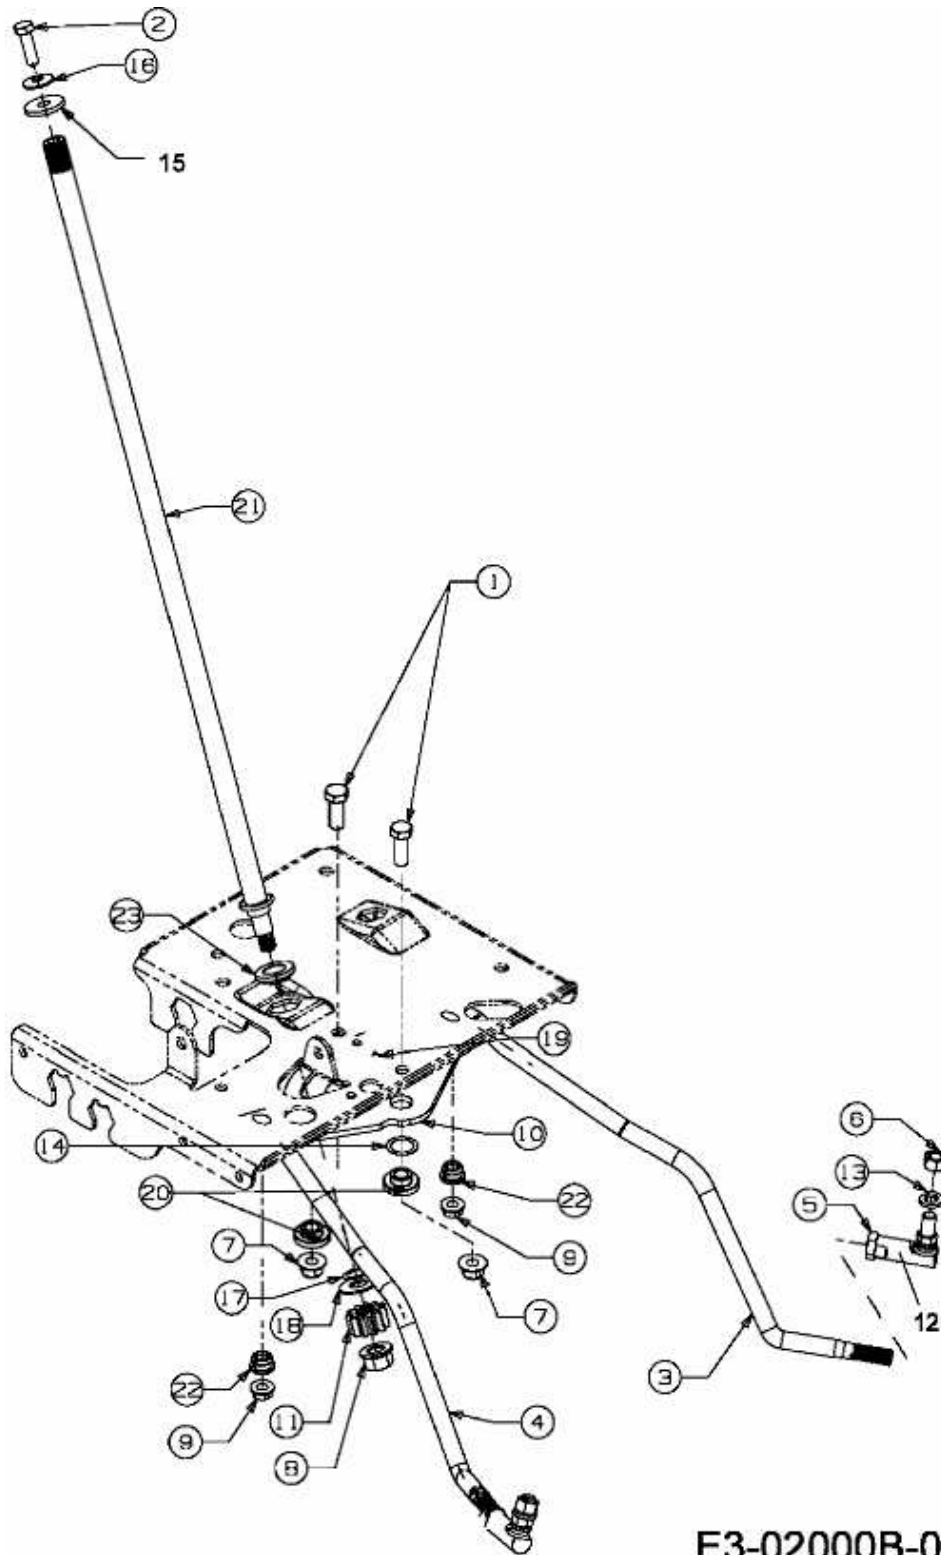

GLX 92 SHL > 13BT516I690 (2007) > LENKUNG

E3-02000B-01