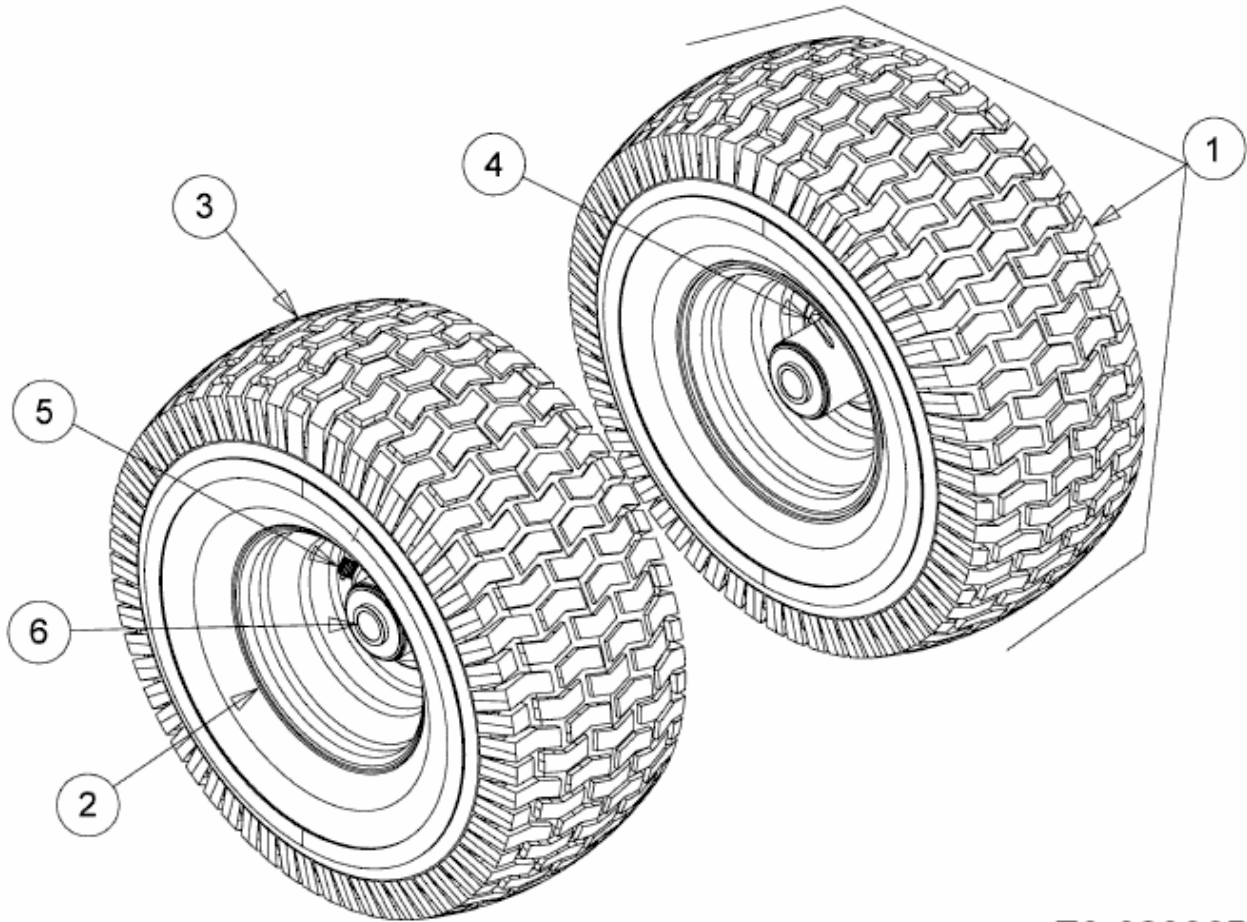

GLX 92 SHL > 13BT516I690 (2007) > RÄDER VORNE 15X6

E3-02086B-01