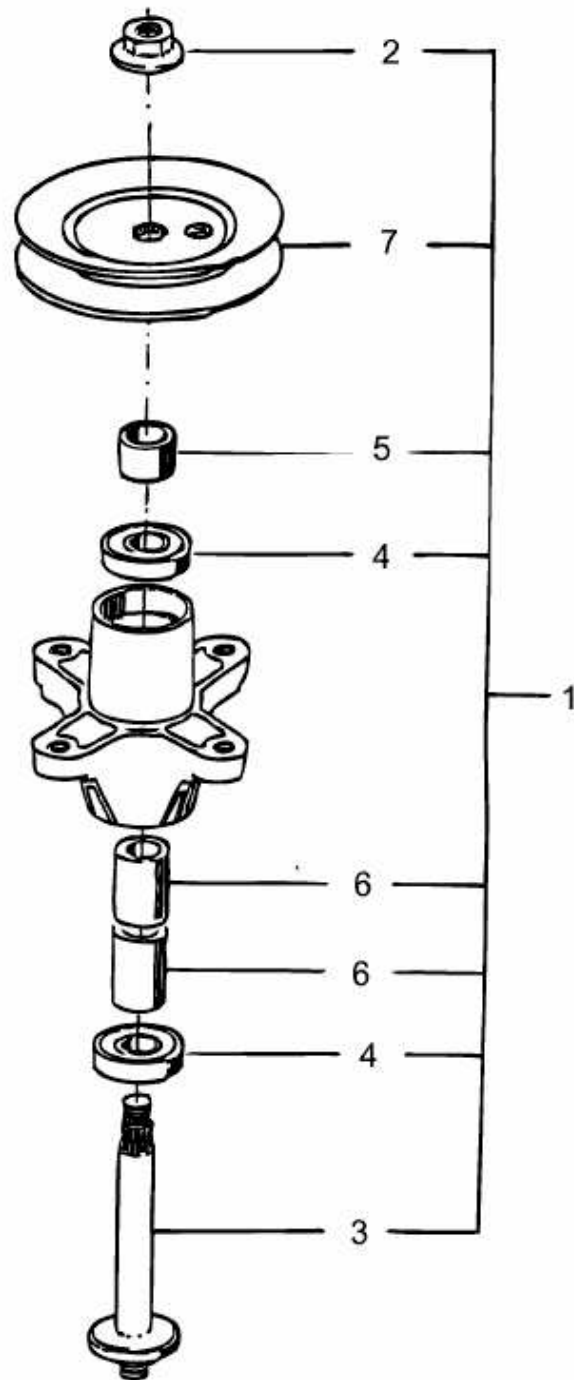

GLX 92 SHL > 13BT516I690 (2007) > MESSERSPINDEL 618-0324A

E3-01665A-01