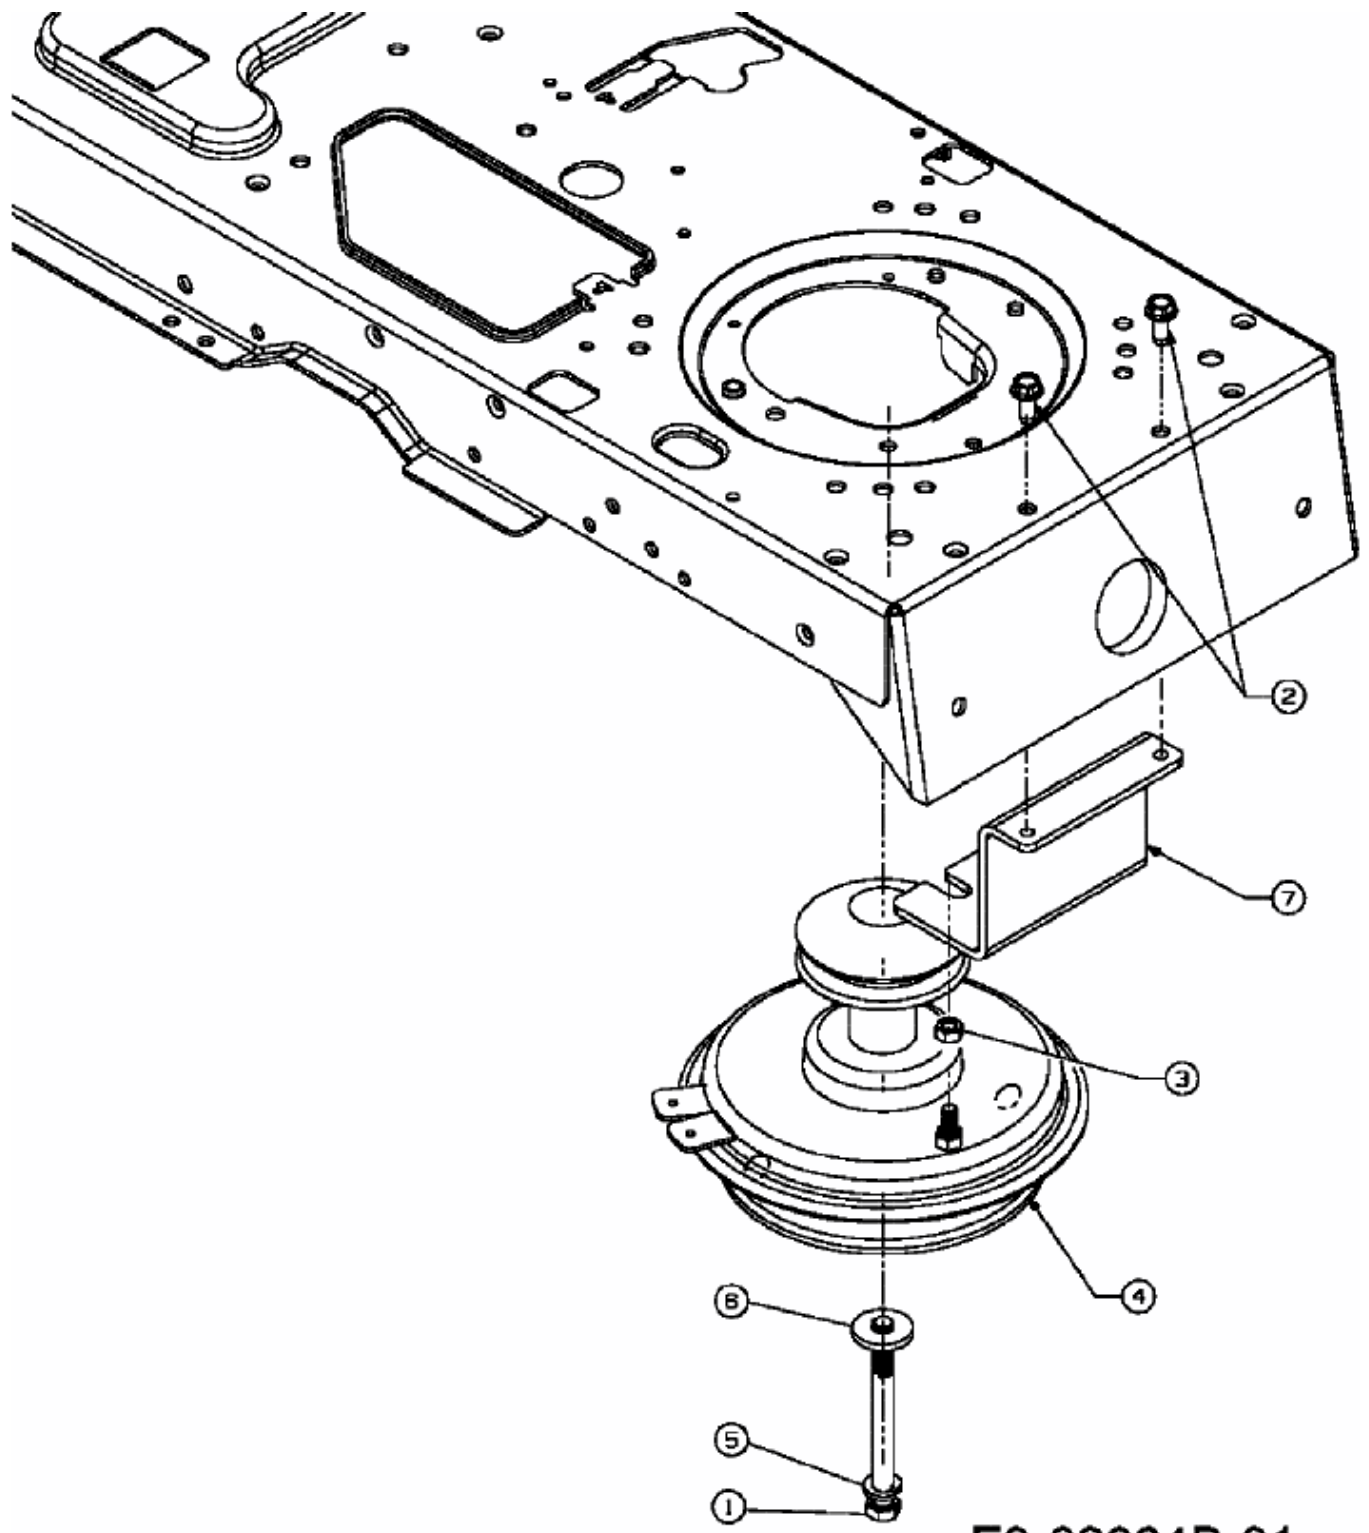

GLX 92 SHL > 13BT516I690 (2007) > MOTORKEILRIEMENSCHLEIBE

E3-02064B-01