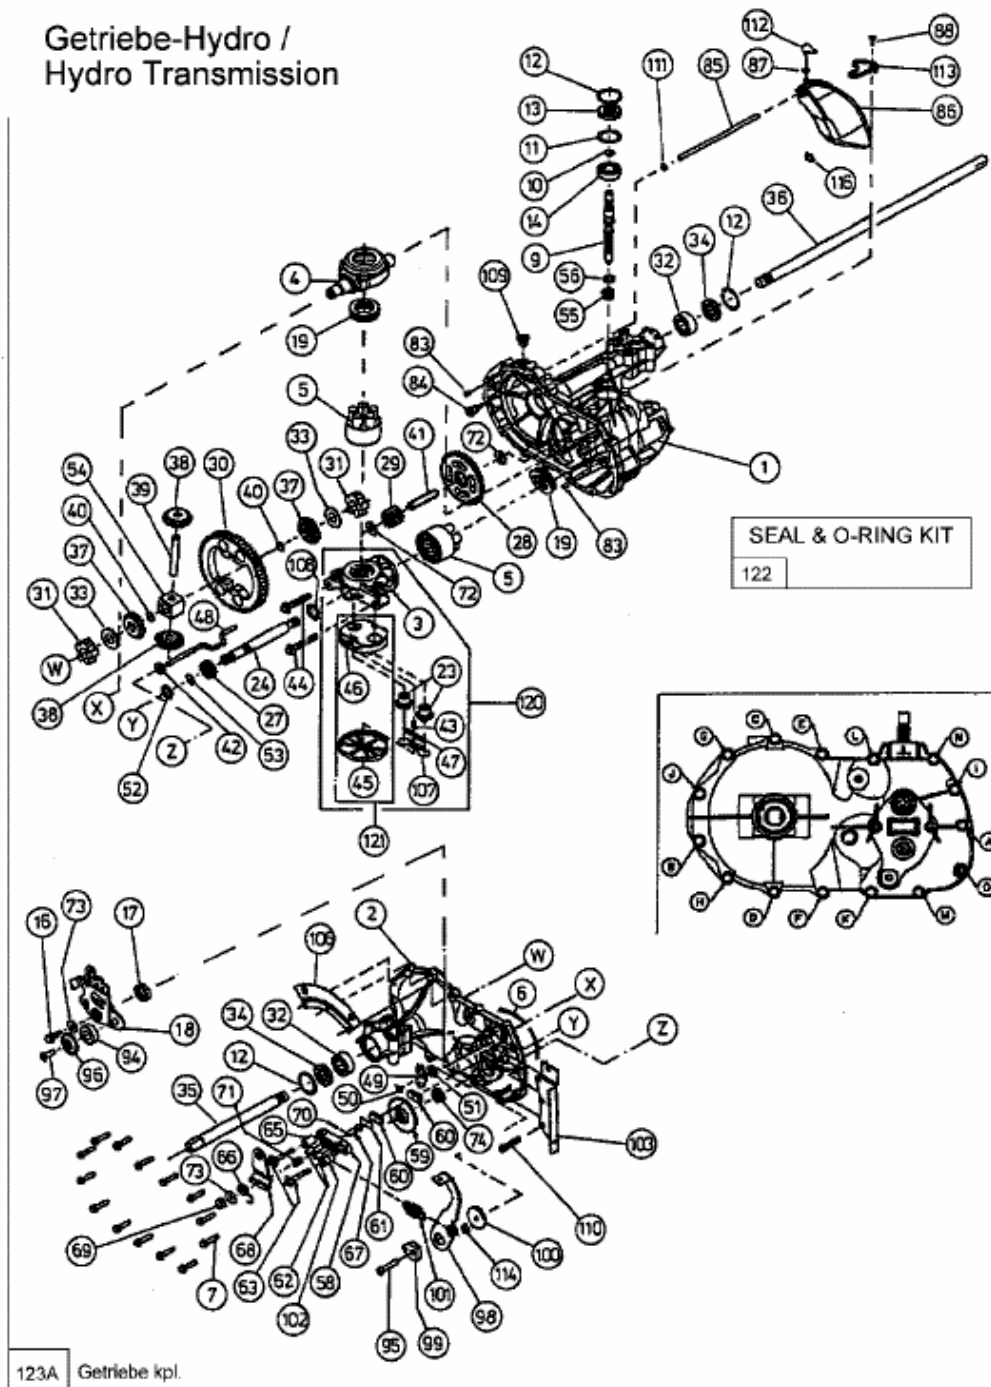

GLX 92 SHL > 13BT516I690 (2007) > HYDROSTAT

Getriebe-Hydro / Hydro Transmission

E3-01407B-01