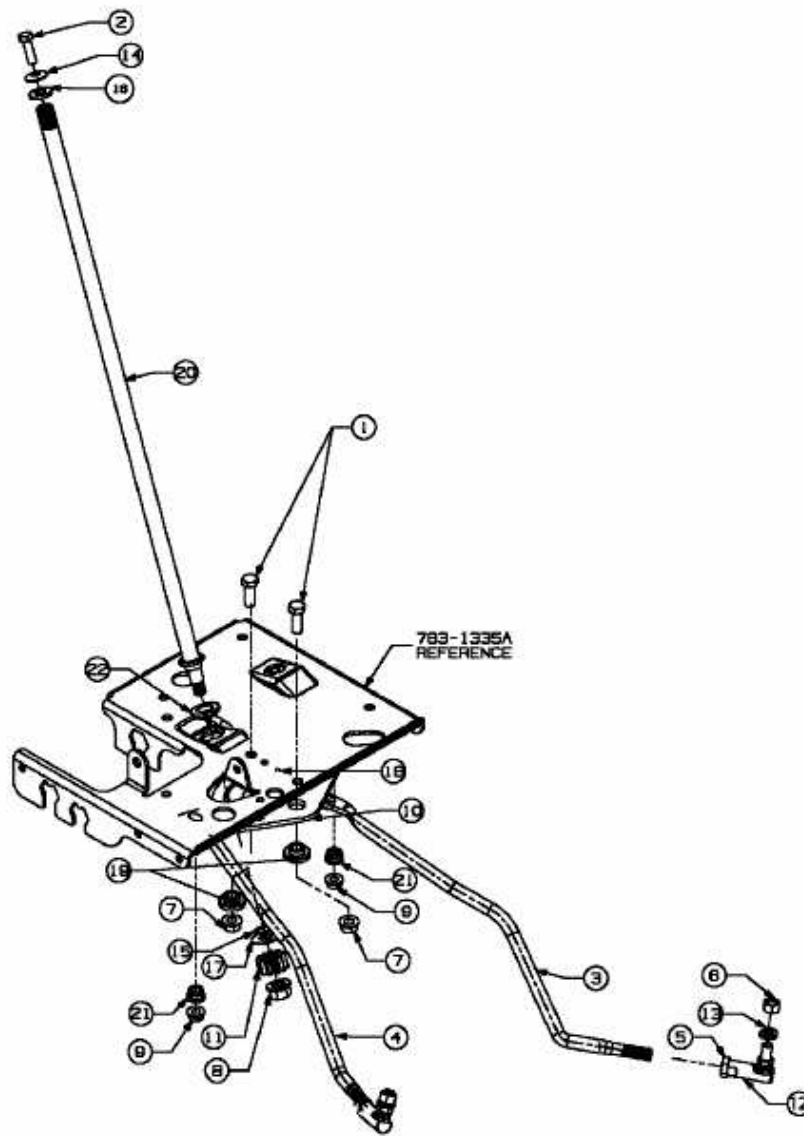

GLX 92 SHL > 13BT516I690 (2005) > LENKUNG

E3-02000A-01