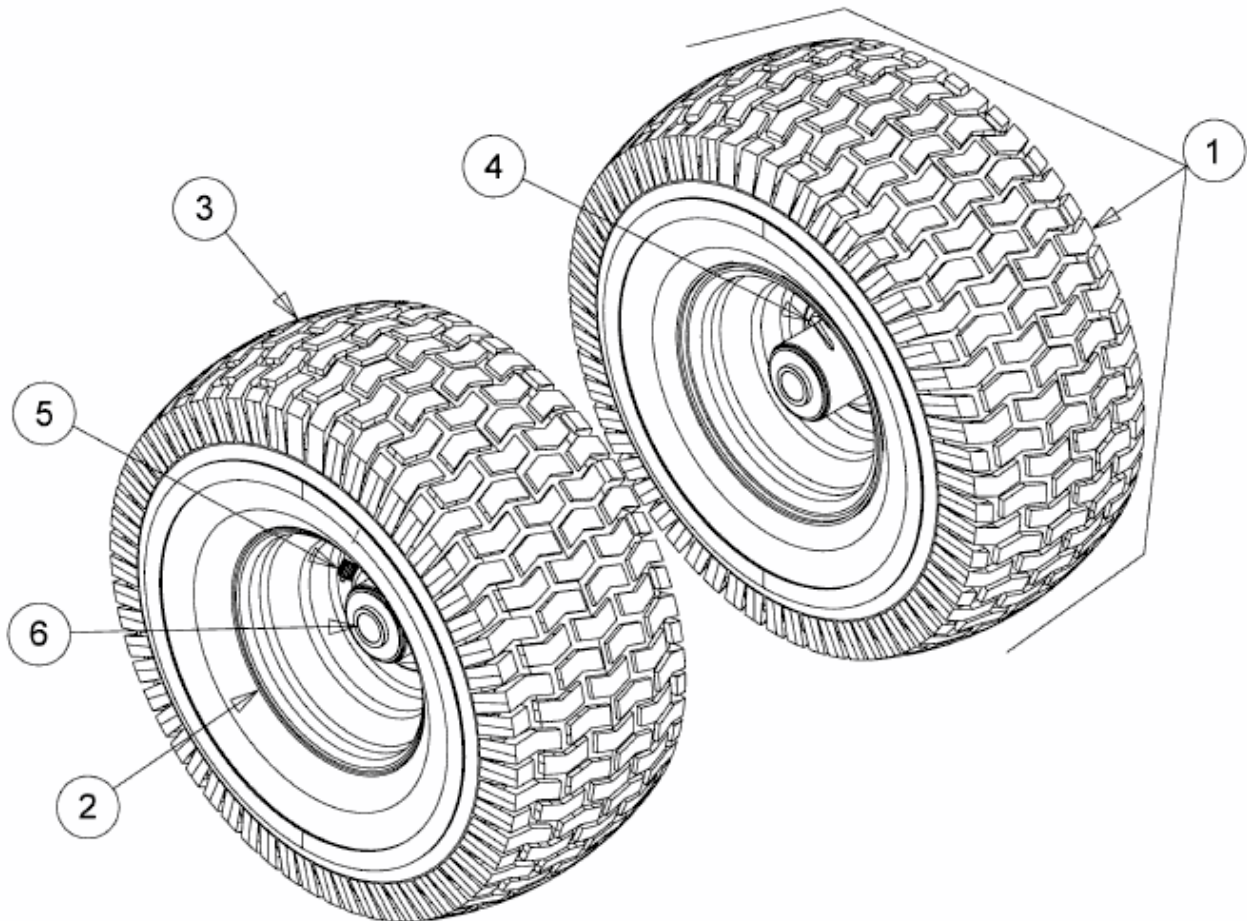

GLX 92 SHL > 13BT516I690 (2005) > RÄDER VORNE 15X6

E3-02086B-01