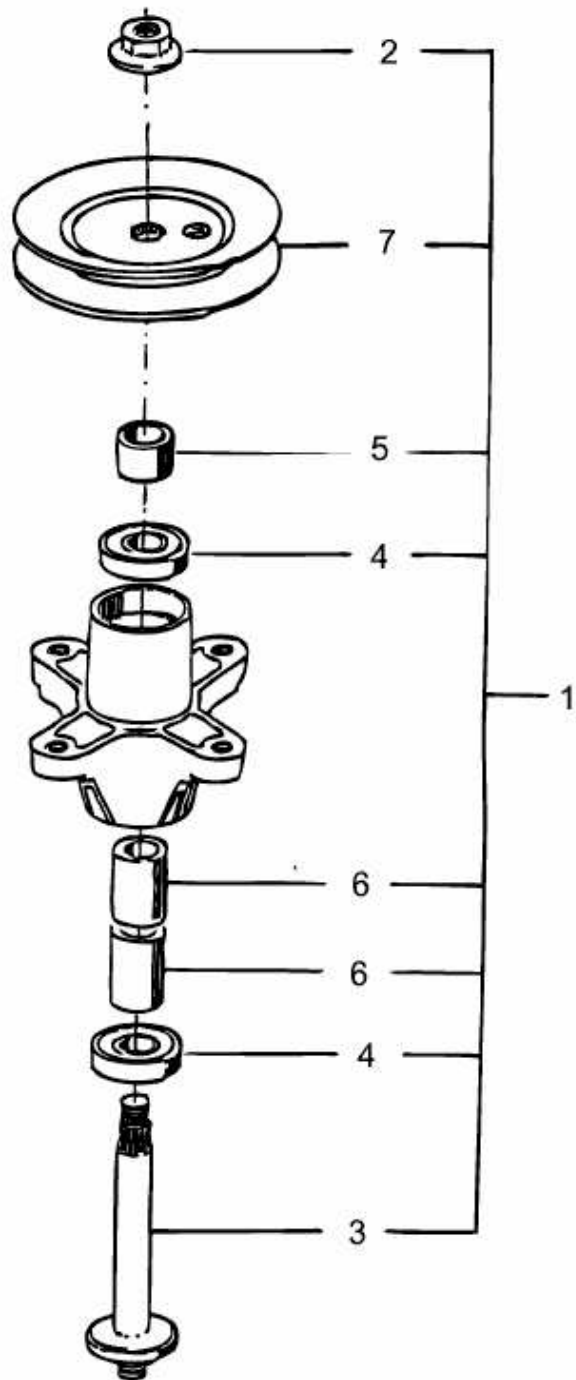

GLX 92 SHL > 13BT516I690 (2005) > MESSERSPINDEL 618-0324A

E3-01665A-01