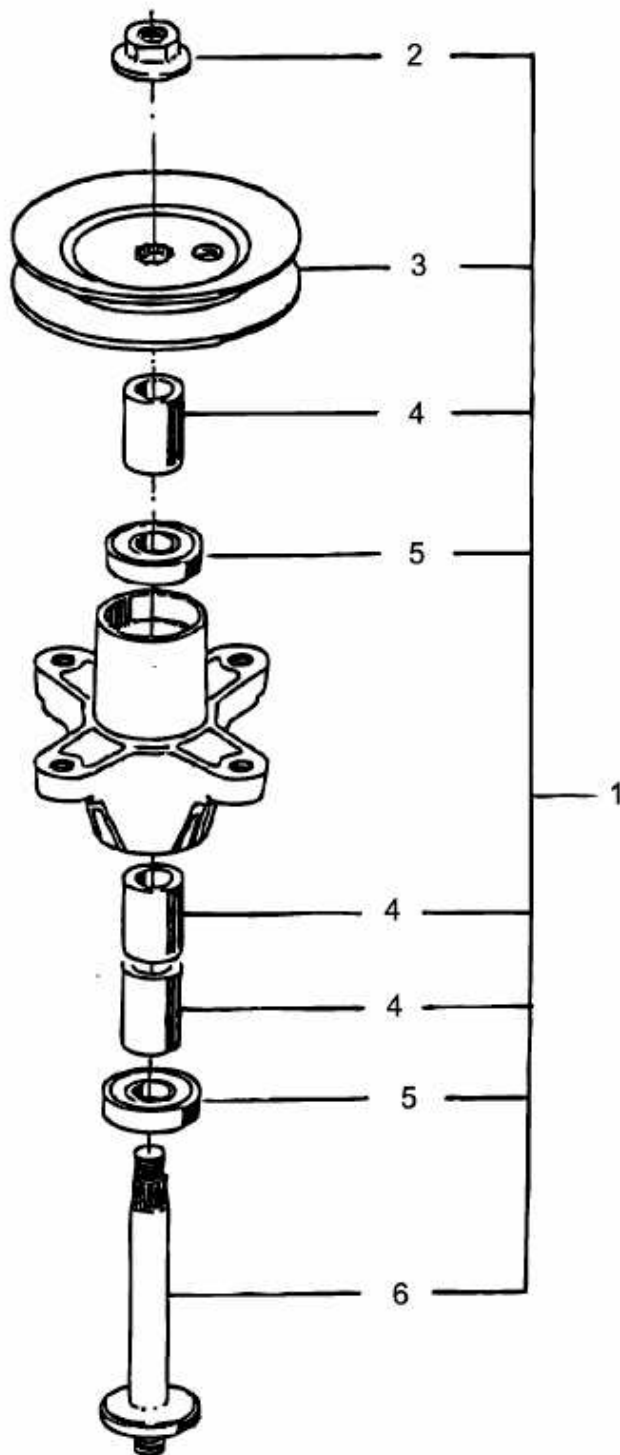

GLX 92 SHL > 13BT516I690 (2005) > MESSERSPINDEL 618-0409

E3-01365A-01