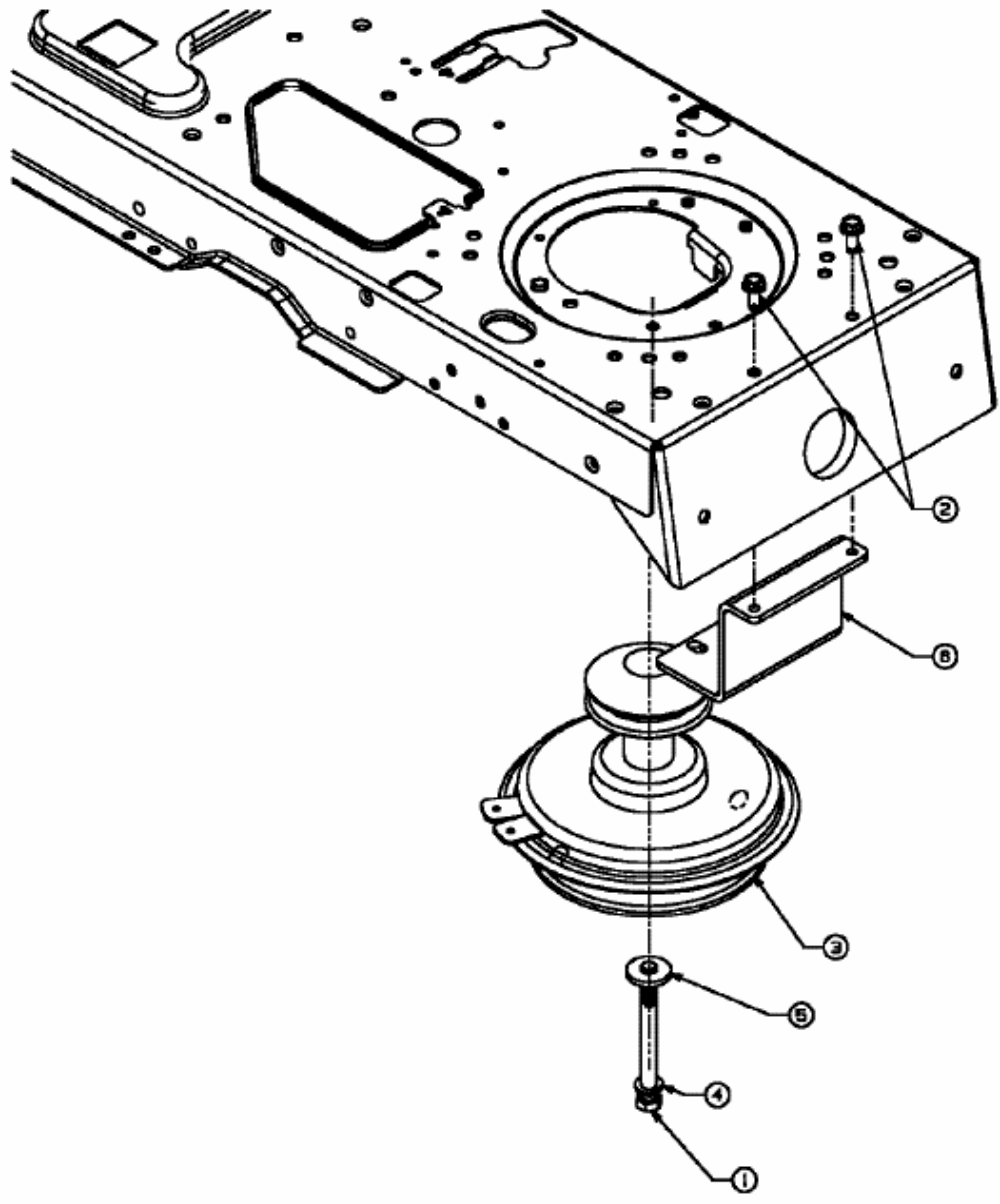

GLX 92 SHL > 13BT516I690 (2005) > MOTORKEILRIEMENSCHLEIBE

E3-02064A-01