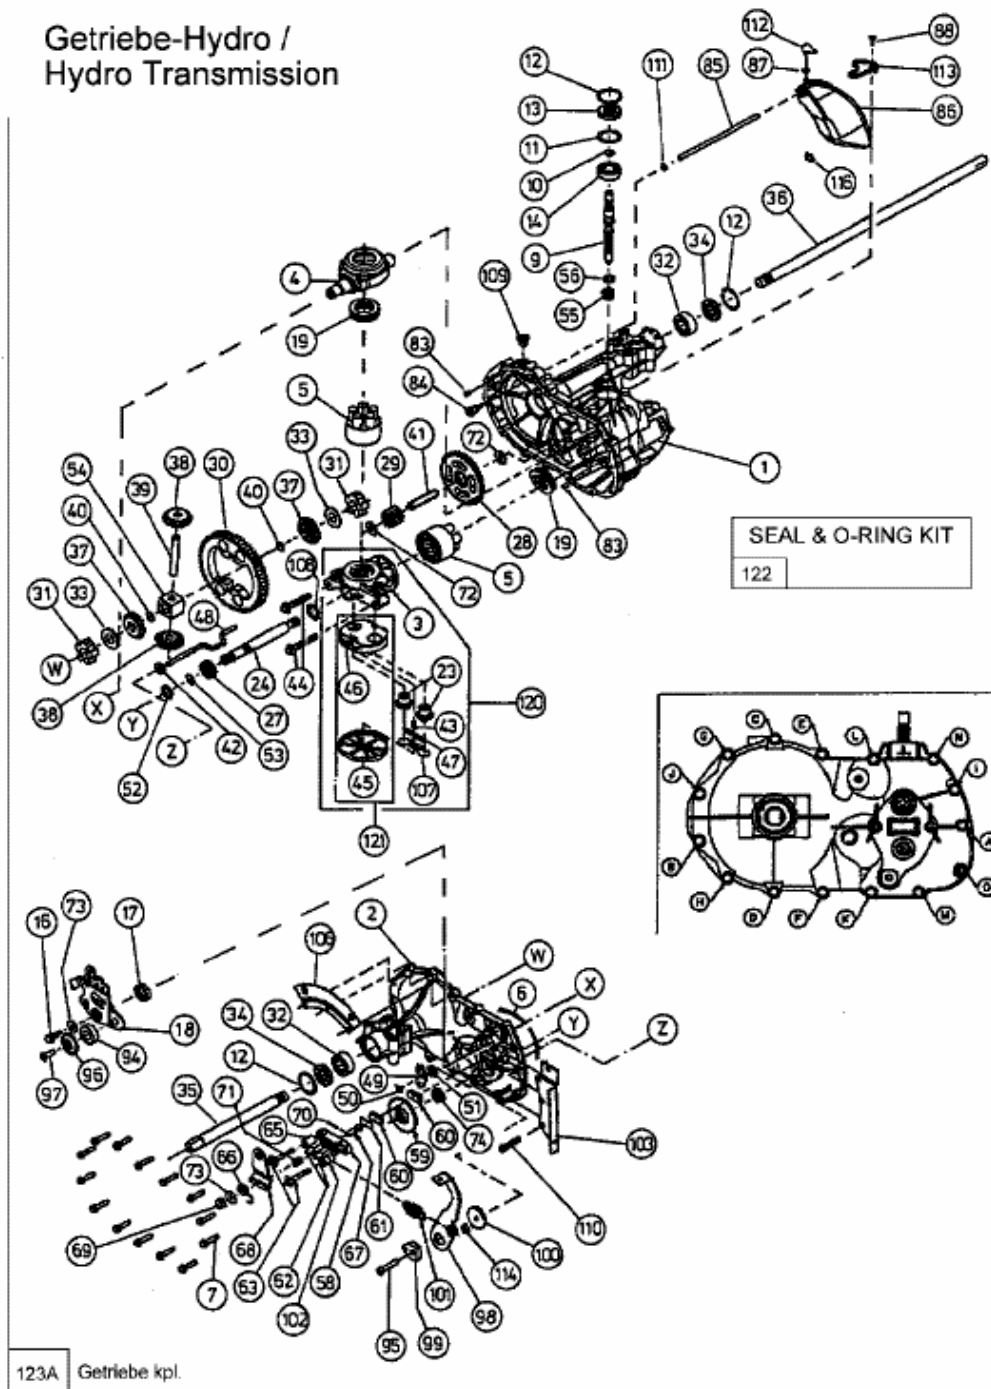

GLX 92 SHL > 13BT5161690 (2005) > HYDROSTAT

Getriebe-Hydro / Hydro Transmission

E3-01407B-01