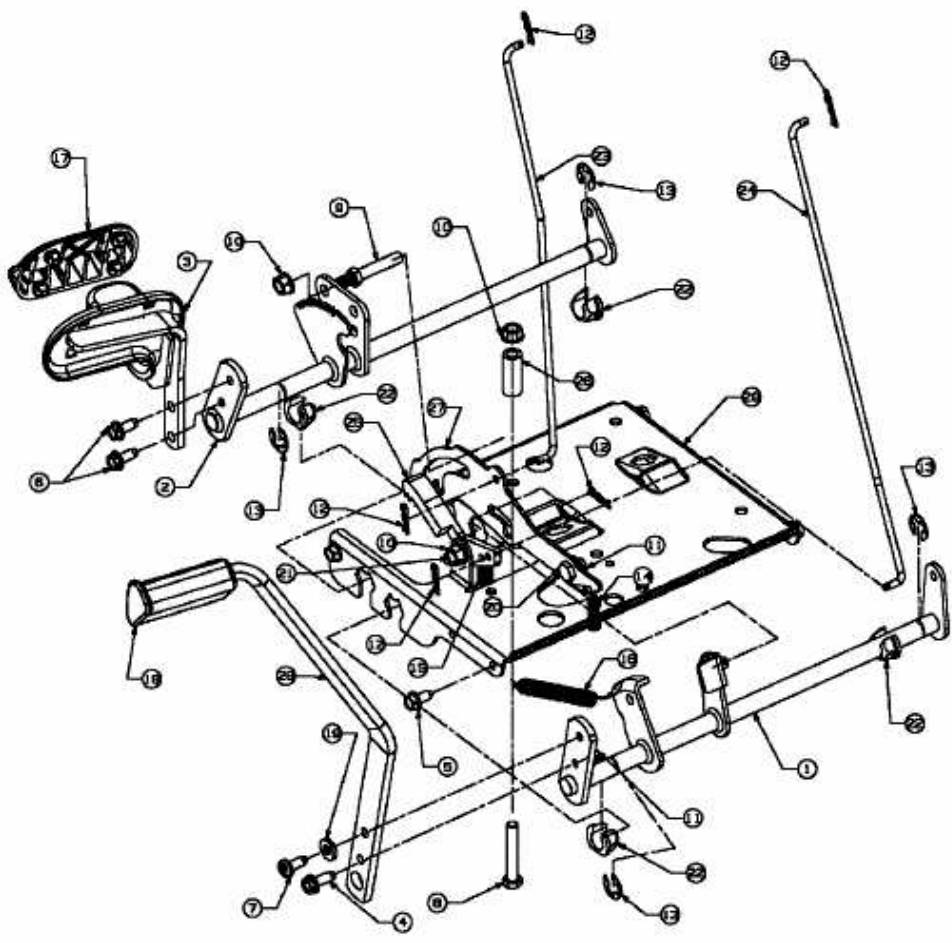

GLX 92 SHL > 13BT516I690 (2005) > PEDALE

E3-02032A-01